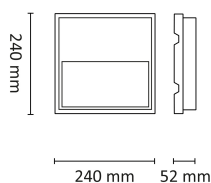

Teknisk data

Spenning (V)	230
Effekt (W)	6
Lumen/Watt (lm)	62
Lysstyrke (lm)	370
Fargetemperatur (K)	3000
Fargegjengivelse (Ra)	80
SDCM	3
Driver størrelse (mA)	300

Utførelse

Farge	Grå
Materiale	Aluminium
IP klasse	55
Lyskilde	LED
Isolasjonsklasse	I
Dimbar	Ja
Levetid L70B50 Ta25°	100.000
Levetid L80B50 Ta25°	67.000
IK-klasse	08
Integrert/ekstern driver	Integrert
Sokkel	LED
Montering	Utenpåliggende
Avdekningsmateriale	Klart glass
Dimmetype	Fasesnitt/Faseavsnitt
Optikk	Linse
Brannklasse D	Nei
DALI	Nei

Dimensjoner

Lengde (mm)	220
Høyde (mm)	35
Bredde (mm)	220

Tilbehør

Vedlikehold

Produktet rengjøres ved å tørke over med en fuktig microfiberklut. Evt. vann/såperester fjernes med en ren microfiberklut.

Retur / Deponi