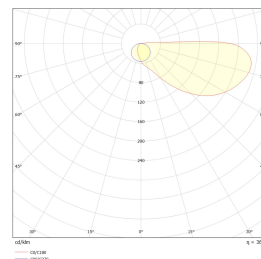

Teknisk data

Spenning (V)	230
Effekt (W)	6
Lumen/Watt (lm)	62
Lysstyrke (lm)	370
Fargetemperatur (K)	3000
Fargegjengivelse (Ra)	80
SDCM	3
Driver størrelse (mA)	300

Utførelse

Farge	Grå
Materiale	Aluminium
IP klasse	55
Lyskilde	LED
Isolasjonsklasse	I
Dimbar	Ja
Levetid L70B50 Ta25°	100.000
Levetid L80B50 Ta25°	67.000
IK-klasse	08
Integrert/ekstern driver	Integrert
Sokkel	LED
Montering	Utenpåliggende
Avdekningsmateriale	Klart glass
Dimmetype	Fasesnitt/Faseavsnitt
Optikk	Linse
Brannklasse D	Nei
DALI	Nei