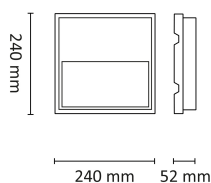

Indilight Square 6W 370lm 3000K Hvit

Elnr.: 3100917

Dekorativ veggarmatur for bruk utendørs. Dimbar med god asymmetrisk lysfordeling. Sirkulær eller firkantet form som bygger lite ut i fra vegg. Dobbel kabelinnføring på baksiden. Monteringsramme (kvadratisk) ved bruk av utenpåliggende kabel medfølger. Kraftig bakstykke og armaturhus i aluminium. Låseskruer for skjerm. Lettmontert med god koblingsplass. Klasse I, IP55.

Teknisk data

Spenning (V)	230
Effekt (W)	6
Lumen/Watt (lm)	62
Lysstyrke (lm)	370
Fargetemperatur (K)	3000
Fargegjengivelse (Ra)	80
SDCM	3
Driver størrelse (mA)	300

Utførelse

Farge	Hvit
Materiale	Aluminium
IP klasse	55
Lyskilde	LED
Isolasjonsklasse	I
Dimbar	Ja
Levetid L70B50 Ta25°	100.000
Levetid L80B50 Ta25°	67.000
IK-klasse	08
Integrert/ekstern driver	Integrert
Sokkel	LED
Montering	Utenpåliggende
Avdekningsmateriale	Klart glass
Dimmetype	Fasesnitt/Faseavsnitt
Optikk	Linse
Brannklasse D	Nei
DALI	Nei

Dimensjoner

Lengde (mm)	220
Høyde (mm)	35
Bredde (mm)	220
Diameter (mm)	-

Tilbehør

Vedlikehold

Produktet rengjøres ved å tørke over med en fuktig microfiberklut. Evt. vann/såperester fjernes med en ren microfiberklut.