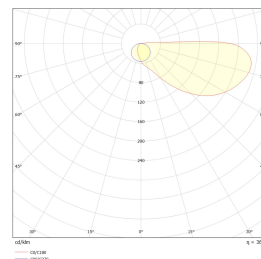

Teknisk data

Spenning (V)	230
Effekt (W)	6
Lumen/Watt (lm)	62
Lysstyrke (lm)	370
Fargetemperatur (K)	3000
Fargegjengivelse (Ra)	80
SDCM	3
Driver størrelse (mA)	300

Utførelse

Farge	Hvit
Materiale	Aluminium
IP klasse	55
Lyskilde	LED
Isolasjonsklasse	I
Dimbar	Ja
Levetid L70B50 Ta25°	100.000
Levetid L80B50 Ta25°	67.000
IK-klasse	08
Integrert/ekstern driver	Integrert
Sokkel	LED
Montering	Utenpåliggende
Avdekningsmateriale	Klart glass
Dimmetype	Fasesnitt/Faseavsnitt
Optikk	Linse
Brannklasse D	Nei
DALI	Nei