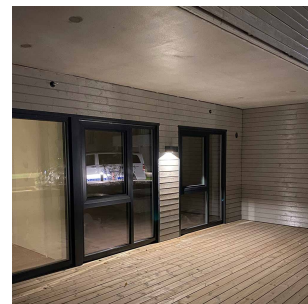

Case 1x4W 335lm 3000K 2xStikk Sort

Elnr.: 3100920

En ny versjon av Case med kun nedadrettet lys og redusert effekt for å, motvirke lysforurensning, og til Breeam prosjekter. Varianter finnes med, eller uten doble stikkontakter, for smidig tilkobling av utstyr i hagen., Integriert fotocelle (Nitelite) er også et valg, samt kombinasjoner av disse. 1x4W,, dimbar (dette gjelder ikke NiteLite/fococelle variantene). Avstandsramme, for utenpåliggende kabel medfølger. 3000K, Klasse I, IP55.