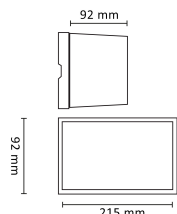

Case 1x4W 335lm 3000K 2xStikk Sort

Elnr.: 3100920

En ny versjon av Case med kun nedadrettet lys og redusert effekt for å, motvirke lysforurensning, og til Breeam prosjekter. Varianter finnes med, eller uten doble stikkontakter, for smidig tilkobling av utstyr i hagen., Integriert fotocelle (Nitelite) er også et valg, samt kombinasjoner av disse. 1x4W,, dimbar (dette gjelder ikke NiteLite/fococelle variantene). Avstandsramme, for utenpåliggende kabel medfølger. 3000K, Klasse I, IP55.

Teknisk data

Spenning (V)	230
Effekt (W)	4
Lumen/Watt (lm)	85
Lysstyrke (lm)	335
Fargetemperatur (K)	3000
Fargegjengivelse (Ra)	80
SDCM	3
Driver størrelse (mA)	300
Antall armaturer B 10A	30
Antall armaturer C 10A	50
Antall armaturer B 16A	48
Antall armaturer C 16A	82
Min. omgivelsestemperatur (°C)	-20
Max. omgivelsestemperatur (°C)	+45

Dimensjoner

Lengde (mm)	92
Høyde (mm)	92
Bredde (mm)	215
Nettvekt (g)	2298

Tilbehør

Vedlikehold

Produktet rengjøres ved å tørke over med en fuktig microfiberklut. Evt. vann/såperester fjernes med en ren microfiberklut.