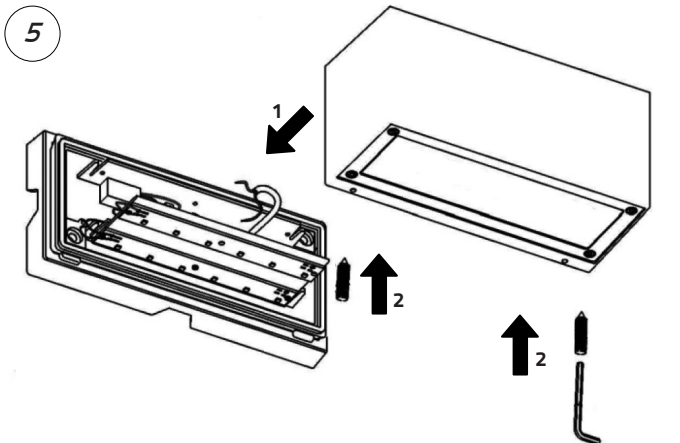

220-240V 50/60Hz LED IP55

CASE

EN: This product contains light source of energy efficiency class F
NO: Dette produktet inneholder lyskilde med energieffektivitets-klasse F

SE: Denna produkt innehåller ljuskälla med energieffektivitetsklass F
FI: Tämä tuote sisältää valonlähteen, jonka energiatehokkuusluokka on F

EN: MEASUREMENT SE: MÅTT
NO: MÅL FI: MITAT

OBS!

EN: Installation must be performed by a professional.
NO: Må installeres av autorisert el-installatør.
SE: Måste installeras av en behörig elektriker.
FI: Vain valtuutettu sähköasentaja saa asentaa.

EN: Unreplaceable light source. Replaceable control gear by a professional.
NO: Ikke utskiftbar lyskilde. Forkobling kan byttes av autorisert el-installatør.
SE: Ej utbyttbar ljuskälla. Drivdon kan bytas av auktoriserad elektriker.
FI: Ei vaihdettava valonlähde. Valtuutettu sähköasentaja voi vaihtaa käyttölaitteet.

EN: Minimum distance to flammable material in the beam direction.
NO: Minimumsavstand til brennbar materiale i armaturens stråleretning.
SE: Minsta avstånd mellan brännbart material och lampans ljusrättning.
FI: Vähimmäismitta valaisimesta palaavaan materiaaliin.

EN: MOUNTING
NO: MONTERING
SE: MONTERING
FI: ASENNUS

2

4

6