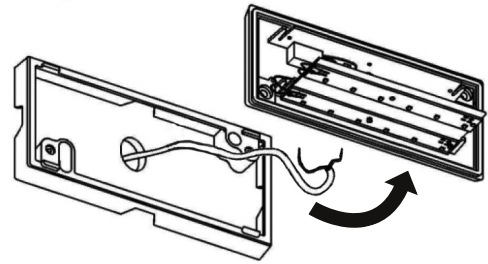

220-240V 50/60Hz LED IP55

CASE

EN: This product contains light source of energy efficiency class F
NO: Dette produktet inneholder lyskilde med energieffektivitets-klasse F

SE: Denna produkt innehåller ljuskälla med energieffektivitetsklass F
FI: Tämä tuote sisältää valonlähteen, jonka energiatehokkuusluokka on F

EN: MEASUREMENT SE: MÅTT
NO: MÅL FI: MITAT

OBS!

EN: Installation must be performed by a professional.
NO: Må installeres av autorisert el-installatør.
SE: Måste installeras av en behörig elektriker.
FI: Vain valtuutettu sähköasentaja saa asentaa.

EN: Unreplaceable light source. Replaceable control gear by a professional.
NO: Ikke utskiftbar lyskilde. Forkobling kan byttes av autorisert el-installatør.
SE: Ej utbyttbar ljuskälla. Drivdon kan bytas av auktoriserad elektriker.
FI: Ei vaihdettava valonlähde. Valtuutettu sähköasentaja voi vaihtaa käyttölaitteet.

EN: Minimum distance to flammable material in the beam direction.
NO: Minimumsavstand til brennbar materiale i armaturens stråleretning.
SE: Minsta avstånd mellan brännbart material och lampans ljusrättning.
FI: Vähimmäismitta valaisimesta palaavaan materiaaliin.

EN: MOUNTING
NO: MONTERING
SE: MONTERING
FI: ASENNUS

2

4

6