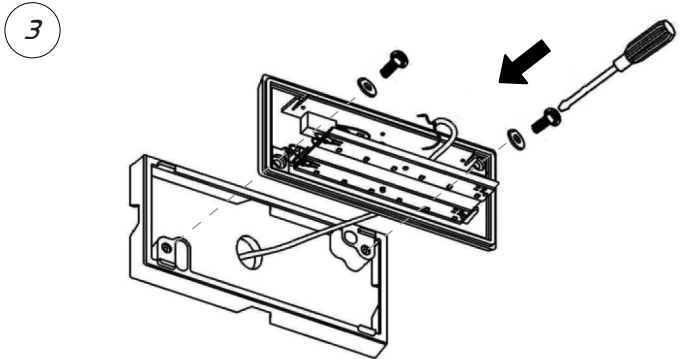

220-240V 50/60Hz LED IP55

CASE

EN: This product contains light source of energy efficiency class F
NO: Dette produktet inneholder lyskilde med energieffektivitets-klasse F

SE: Denna produkt innehåller ljuskälla med energieffektivitetsklass F
FI: Tämä tuote sisältää valonlähteen, jonka energiatehokkuusluokka on F

EN: MEASUREMENT SE: MÅTT
NO: MÅL FI: MITAT

OBS!

EN: Installation must be performed by a professional.
NO: Må installeres av autorisert el-installatør.
SE: Måste installeras av en behörig elektriker.
FI: Vain valtuutettu sähköasentaja saa asentaa.

EN: Unreplaceable light source. Replaceable control gear by a professional.
NO: Ikke utskiftbar lyskilde. Forkobling kan byttes av autorisert el-installatør.
SE: Ej utbyttbar ljuskälla. Drivdon kan bytas av auktoriserad elektriker.
FI: Ei vaihdettava valonlähde. Valtuutettu sähköasentaja voi vaihtaa käyttölaitteet.

EN: Minimum distance to flammable material in the beam direction.
NO: Minimumsavstand til brennbar materiale i armaturens stråleretning.
SE: Minsta avstånd mellan brännbart material och lampans ljusrättning.
FI: Vähimmäismitta valaisimesta palaavaan materiaaliin.

EN: MOUNTING
NO: MONTERING
SE: MONTERING
FI: ASENNUS

2

4

6