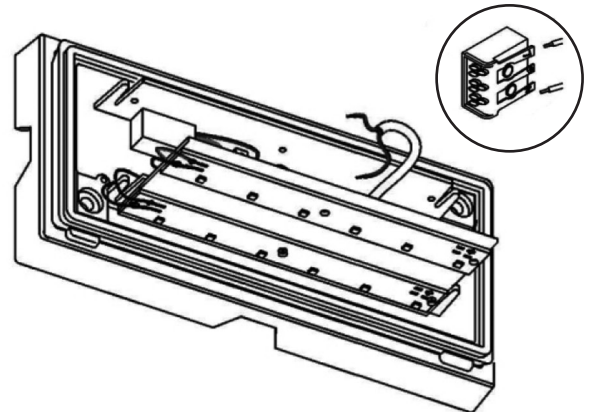

220-240V 50/60Hz LED IP55

CASE

EN: This product contains light source of energy efficiency class F
NO: Dette produktet inneholder lyskilde med energieffektivitets-klasse F

SE: Denna produkt innehåller ljuskälla med energieffektivitetsklass F
FI: Tämä tuote sisältää valonlähteen, jonka energiatehokkuusluokka on F

EN: MEASUREMENT SE: MÅTT
NO: MÅL FI: MITAT

OBS!

EN: Installation must be performed by a professional.
NO: Må installeres av autorisert el-installatør.
SE: Måste installeras av en behörig elektriker.
FI: Vain valtuutettu sähköasentaja saa asentaa.

EN: Unreplaceable light source. Replaceable control gear by a professional.
NO: Ikke utskiftbar lyskilde. Forkobling kan byttes av autorisert el-installatør.
SE: Ej utbyttbar ljuskälla. Drivdon kan bytas av auktoriserad elektriker.
FI: Ei vaihdettava valonlähde. Valtuutettu sähköasentaja voi vaihtaa käyttölaitteet.

EN: Minimum distance to flammable material in the beam direction.
NO: Minimumsavstand til brennbar materiale i armaturens stråleretning.
SE: Minsta avstånd mellan brännbart material och lampans ljusrättning.
FI: Vähimmäismitta valaisimesta palaavaan materiaaliin.

EN: MOUNTING
NO: MONTERING
SE: MONTERING
FI: ASENNUS

2

4

6