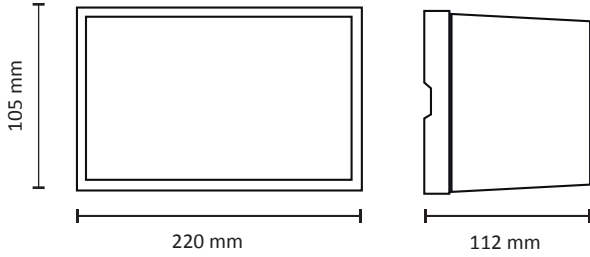

220-240V 50/60Hz LED IP55

CASE

EN: This product contains light source of energy efficiency class F
NO: Dette produktet inneholder lyskilde med energieffektivitets-klasse F

SE: Denna produkt innehåller ljuskälla med energieffektivitetsklass F
FI: Tämä tuote sisältää valonlähteen, jonka energiatehokkuusluokka on F

EN: MEASUREMENT SE: MÅTT
NO: MÅL FI: MITAT