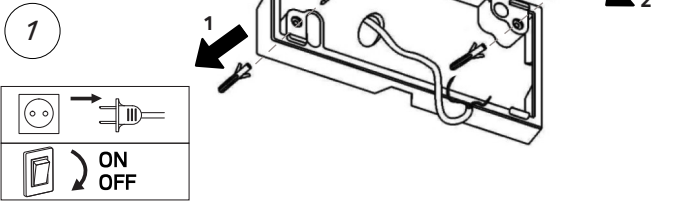

OBS!

EN: Installation must be performed by a professional.
NO: Må installeres av autorisert el-installatør.
SE: Måste installeras av en behörig elektriker.
FI: Vain valtuutettu sähköasentaja saa asentaa.

EN: Unreplaceable light source. Replaceable control gear by a professional.
NO: Ikke utskiftbar lyskilde. Forkobling kan byttes av autorisert el-installatør.
SE: Ej utbyttbar ljuskälla. Drivdon kan bytas av auktoriserad elektriker.
FI: Ei vaihdettava valonlähde. Valtuutettu sähköasentaja voi vaihtaa käyttölaitteet.

EN: Minimum distance to flammable material in the beam direction.
NO: Minimumsavstand til brennbar materiale i armaturens stråleretning.
SE: Minsta avstånd mellan brännbart material och lampans ljusrättning.
FI: Vähimmäismitta valaisimesta palaavaan materiaaliin.

EN: MOUNTING
NO: MONTERING
SE: MONTERING
FI: ASENNUS