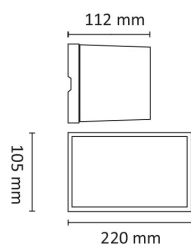

Avstandsramme for åpen kabelforlegning medfølger som standard. To kabelinnganger i bakkant med mulighet for viderekobling. Case med kun nedlys er godt egnet til Breeam-prosjekter hvor det er krav til lys kun under horisontalplanet. Klasse I, IP55.

Teknisk data

Spenning (V)	230
Effekt (W)	12
Lumen/Watt (lm)	95
Lysstyrke (lm)	1140
Fargetemperatur (K)	3000
Fargegjengivelse (Ra)	80
SDCM	3
Driver størrrelse (mA)	350
Antall armaturer B 10A	30
Antall armaturer C 10A	50
Antall armaturer B 16A	48
Antall armaturer C 16A	82
Min. omgivelsestemperatur (°C)	-20
Max. omgivelsestemperatur (°C)	+45

Dimensjoner

Lengde (mm)	220
Høyde (mm)	105
Bredde (mm)	112

Tilbehør

Vedlikehold

Produktet rengjøres ved å tørke over med en fuktig microfiberklut. Evt. vann/såperester fjernes med en ren microfiberklut.

Retur / Deponi