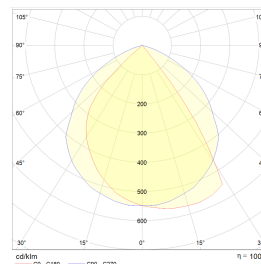

Teknisk data

Spenning (V)	230
Effekt (W)	12
Lumen/Watt (lm)	95
Lysstyrke (lm)	1140
Fargetemperatur (K)	3000
Fargegjengivelse (Ra)	80
SDCM	3
Driver størrrelse (mA)	350
Antall armaturer B 10A	30
Antall armaturer C 10A	50
Antall armaturer B 16A	48
Antall armaturer C 16A	82
Min. omgivelsestemperatur (°C)	-20
Max. omgivelsestemperatur (°C)	+45