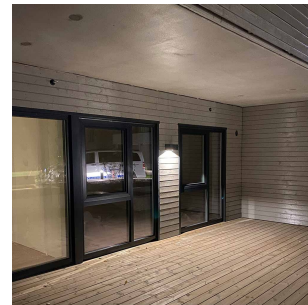

Case 1x12W 1140lm 3000K Asy Hvit

Elnr.: 3100925

Case er en moderne veggarmatur med asymmetrisk ned eller opp/ned-lys. Armaturene er dimbare til et lavt lysnivå, med unntak av versjoner med skumringsrelè som kun styrer lyset AV/PÅ. Noen versjoner kan leveres med dobbel stikk som er ypperlig for terrasser mm.

Avstandsramme for åpen kabelforlegning medfølger som standard. To kabelinnganger i bakkant med mulighet for viderekobling. Case med kun nedlys er godt egnet til Breeam-prosjekter hvor det er krav til lys kun under horisontalplanet. Klasse I, IP55.