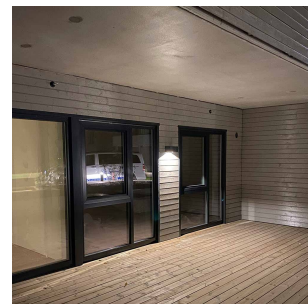

Case 1x12W 1140lm 3000K Asy Hvit

Elnr.: 3100925

Case er en moderne veggarmatur med asymmetrisk ned eller opp/ned-lys. Armaturene er dimbare til et lavt lysnivå, med unntak av versjoner med skumringsrelè som kun styrer lyset AV/PÅ. Noen versjoner kan leveres med dobbel stikk som er ypperlig for terrasser mm.

Avstandsramme for åpen kabelforlegning medfølger som standard. To kabelinnganger i bakkant med mulighet for viderekobling. Case med kun nedlys er godt egnet til Breeam-prosjekter hvor det er krav til lys kun under horisontalplanet. Klasse I, IP55.