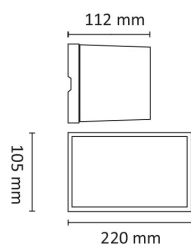

Avstandsramme for åpen kabelforlegning medfølger som standard. To kabelinnganger i bakkant med mulighet for viderekobling. Case med kun nedlys er godt egnet til Breeam-prosjekter hvor det er krav til lys kun under horisontalplanet. Klasse I, IP55.

Teknisk data

Spenning (V)	230
Effekt (W)	12
Lumen/Watt (lm)	95
Lysstyrke (lm)	1140
Fargetemperatur (K)	3000
Fargegjengivelse (Ra)	80
SDCM	3
Driver størrrelse (mA)	350
Antall armaturer B 10A	30
Antall armaturer C 10A	50
Antall armaturer B 16A	48
Antall armaturer C 16A	82
Min. omgivelsestemperatur (°C)	-20
Max. omgivelsestemperatur (°C)	+45

Dimensjoner

Lengde (mm)	220
Høyde (mm)	105
Bredde (mm)	112
Nettovekt (g)	2219

Tilbehør

Vedlikehold

Produktet rengjøres ved å tørke over med en fuktig microfiberklut. Evt. vann/såperester fjernes med en ren microfiberklut.