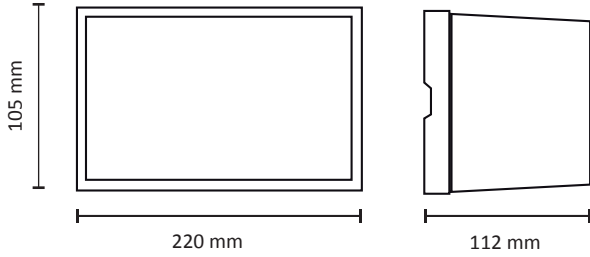

CASE

220-240V 50/60 Hz LED IP55

EN: This product contains light source of energy efficiency class F
NO: Dette produktet inneholder lyskilde med energieffektivitets-klasse F

SE: Denna produkt innehåller ljuskälla med energieffektivitetsklass F
FI: Tämä tuote sisältää valonlähteen, jonka energiatehokkuusluokka on F

EN: MEASUREMENT SE: MÅTT
NO: MÅL FI: MITAT