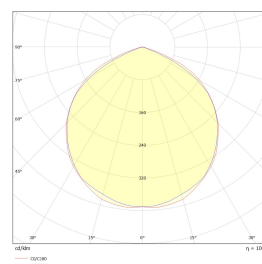

Teknisk data

Spenning (V)	230
Effekt (W)	4
Lumen/Watt (lm)	85
Lysstyrke (lm)	335
Fargetemperatur (K)	3000
Fargegjengivelse (Ra)	80
SDCM	3
Driver størrelse (mA)	300
Antall armaturer B 10A	30
Antall armaturer C 10A	50
Antall armaturer B 16A	48
Antall armaturer C 16A	82
Min. omgivelsestemperatur (°C)	-20
Max. omgivelsestemperatur (°C)	+45