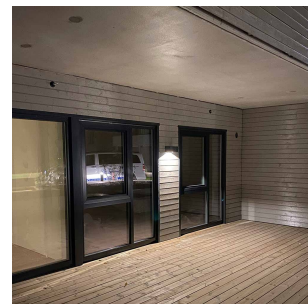

# Case 1x4W 335lm 3000K Sort

Elnr.: 3100926

En ny versjon av Case med kun nedadrettet lys og redusert effekt for å motvirke lysforurensning, og til Breeam prosjekter. Varianter finnes med, eller uten doble stikkontakter, for smidig tilkobling av utstyr i hagen. Integrert fotocelle (Nitelite) er også et valg, samt kombinasjoner av disse. 1x4W,, dimbar (dette gjelder ikke NiteLite/fococelle variantene). Avstandsramme, for utenpåliggende kabel medfølger. 3000K, Klasse I, IP55.