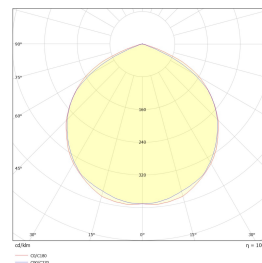

Teknisk data

Spenning (V)	230
Effekt (W)	4
Lumen/Watt (lm)	85
Lysstyrke (lm)	335
Fargetemperatur (K)	3000
Fargegjengivelse (Ra)	80
SDCM	3
Driver størrelse (mA)	300
Antall armaturer B 10A	30
Antall armaturer C 10A	50
Antall armaturer B 16A	48
Antall armaturer C 16A	82
Min. omgivelsestemperatur (°C)	-20
Max. omgivelsestemperatur (°C)	+45