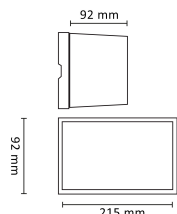

Case 1x4W 335lm 3000K Sort

Elnr.: 3100926

En ny versjon av Case med kun nedadrettet lys og redusert effekt for å motvirke lysforurensning, og til Breeam prosjekter. Varianter finnes med, eller uten doble stikkontakter, for smidig tilkobling av utstyr i hagen. Integrert fotocelle (Nitelite) er også et valg, samt kombinasjoner av disse. 1x4W,, dimbar (dette gjelder ikke NiteLite/fococelle variantene). Avstandsramme, for utenpåliggende kabel medfølger. 3000K, Klasse I, IP55.

Teknisk data

Spenning (V)	230
Effekt (W)	4
Lumen/Watt (lm)	85
Lysstyrke (lm)	335
Fargetemperatur (K)	3000
Fargegjengivelse (Ra)	80
SDCM	3
Driver størrelse (mA)	300
Antall armaturer B 10A	30
Antall armaturer C 10A	50
Antall armaturer B 16A	48
Antall armaturer C 16A	82
Min. omgivelsestemperatur (°C)	-20
Max. omgivelsestemperatur (°C)	+45

Dimensjoner

Lengde (mm)	220
Høyde (mm)	112
Bredde (mm)	105

Tilbehør

Vedlikehold

Produktet rengjøres ved å tørke over med en fuktig microfiberklut. Evt. vann/såperester fjernes med en ren microfiberklut.

Retur / Deponi