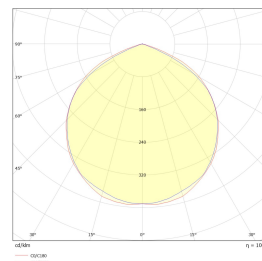

## Teknisk data

Spenning (V)	230
Effekt (W)	4
Lumen/Watt (lm)	85
Lysstyrke (lm)	335
Fargetemperatur (K)	3000
Fargegjengivelse (Ra)	80
SDCM	3
Driver størrelse (mA)	300
Antall armaturer B 10A	30
Antall armaturer C 10A	50
Antall armaturer B 16A	48
Antall armaturer C 16A	82
Min. omgivelsestemperatur (°C)	-20
Max. omgivelsestemperatur (°C)	+45

## Dimensjoner

Lengde (mm)	92
Høyde (mm)	92
Bredde (mm)	215