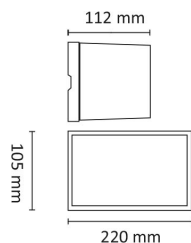

# Case 1x4W 335lm 3000K Sort

Elnr.: 3100926

En ny versjon av Case med kun nedadrettet lys og redusert effekt for å motvirke lysforurensning, og til Breeam prosjekter. Varianter finnes med, eller uten doble stikkontakter, for smidig tilkobling av utstyr i hagen. Integrert fotocelle (Nitelite) er også et valg, samt kombinasjoner av disse. 1x4W,, dimbar (dette gjelder ikke NiteLite/fococelle variantene). Avstandsramme, for utenpåliggende kabel medfølger. 3000K, Klasse I, IP55.

## Teknisk data

Spenning (V)	230
Effekt (W)	4
Lumen/Watt (lm)	85
Lysstyrke (lm)	335
Fargetemperatur (K)	3000
Fargegjengivelse (Ra)	80
SDCM	3
Driver størrelse (mA)	300
Antall armaturer B 10A	30
Antall armaturer C 10A	50
Antall armaturer B 16A	48
Antall armaturer C 16A	82
Min. omgivelsestemperatur (°C)	-20
Max. omgivelsestemperatur (°C)	+45

# Case 1x4W 335lm 3000K Sort

Elnr.: 3100926

Sokkel	LED
Montering	Utenpåliggende
Avdekningsmateriale	Klart glass
Dimmetype	Fasesnitt/Faseavsnitt
Optikk	Linse
Brannklasse D	Nei
DALI	Nei
Hurtigkobling	Nei
Antall poler	3
Utforming	Rektangulær
Integrert sensor	Nei
Lysfordeling	Ekstremt bredstrålende >80gr
Utstrålingsvinkel (°)	120
Integrert batteripakke	Nei
Produktfamilie	Case
Bruksområde	Trapp og korridor, Hotell og næring, Interiør/Inne

## Dimensjoner

Lengde (mm)	92
Høyde (mm)	92
Bredde (mm)	215