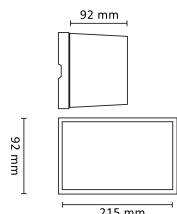

Case 1x4W 335lm 3000K Sort

Elnr.: 3100926

En ny versjon av Case med kun nedadrettet lys og redusert effekt for å motvirke lysforurensning, og til Breeam prosjekter. Varianter finnes med, eller uten doble stikkontakter, for smidig tilkobling av utstyr i hagen. Integrert fotocelle (Nitelite) er også et valg, samt kombinasjoner av disse. 1x4W,, dimbar (dette gjelder ikke NiteLite/fococelle variantene). Avstandsramme, for utenpåliggende kabel medfølger. 3000K, Klasse I, IP55.

Teknisk data

Spenning (V)	230
Effekt (W)	4
Lumen/Watt (lm)	85
Lysstyrke (lm)	335
Fargetemperatur (K)	3000
Fargegjengivelse (Ra)	80
SDCM	3
Driver størrelse (mA)	300
Antall armaturer B 10A	30
Antall armaturer C 10A	50
Antall armaturer B 16A	48
Antall armaturer C 16A	82
Min. omgivelsestemperatur (°C)	-20
Max. omgivelsestemperatur (°C)	+45

Dimensjoner

Lengde (mm)	220
Høyde (mm)	112
Bredde (mm)	105
Nettvekt (g)	2495

Tilbehør

Vedlikehold

Produktet rengjøres ved å tørke over med en fuktig microfiberklut. Evt. vann/såperester fjernes med en ren microfiberklut.