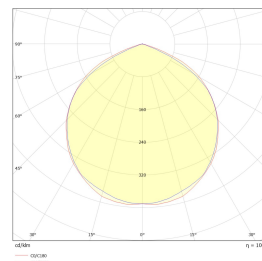

Case 1x4W 335lm 3000K Nitelite Sort

Elnr.: 3100928

En ny versjon av Case med kun nedadrettet lys og redusert effekt for å, motvirke lysforurensning, og til Breeam prosjekter. Varianter finnes med, eller uten doble stikkontakter, for smidig tilkobling av utstyr i hagen., Integriert fotocelle (Nitelite) er også et valg, samt kombinasjoner av disse. 1x4W,, dimbar (dette gjelder ikke NiteLite/fococelle variantene). Avstandsramme, for utenpåliggende kabel medfølger. 3000K, Klasse I, IP55.

Teknisk data

Spenning (V)	230
Effekt (W)	4
Lumen/Watt (lm)	85
Lysstyrke (lm)	335
Fargetemperatur (K)	3000
Fargegjengivelse (Ra)	80
SDCM	3
Driver størrelse (mA)	300
Antall armaturer B 10A	30
Antall armaturer C 10A	50
Antall armaturer B 16A	48
Antall armaturer C 16A	82
Min. omgivelsestemperatur (°C)	-20
Max. omgivelsestemperatur (°C)	+45