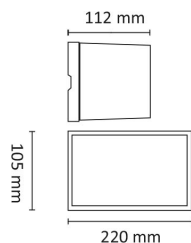

Case 1x4W 335lm 3000K Nitelite Sort

Elnr.: 3100928

En ny versjon av Case med kun nedadrettet lys og redusert effekt for å, motvirke lysforurensning, og til Breeam prosjekter. Varianter finnes med, eller uten doble stikkontakter, for smidig tilkobling av utstyr i hagen., Integriert fotocelle (Nitelite) er også et valg, samt kombinasjoner av disse. 1x4W,, dimbar (dette gjelder ikke NiteLite/fococelle variantene). Avstandsramme, for utenpåliggende kabel medfølger. 3000K, Klasse I, IP55.

Teknisk data

Spenning (V)	230
Effekt (W)	4
Lumen/Watt (lm)	85
Lysstyrke (lm)	335
Fargetemperatur (K)	3000
Fargegjengivelse (Ra)	80
SDCM	3
Driver størrelse (mA)	300
Antall armaturer B 10A	30
Antall armaturer C 10A	50
Antall armaturer B 16A	48
Antall armaturer C 16A	82
Min. omgivelsestemperatur (°C)	-20
Max. omgivelsestemperatur (°C)	+45

Case 1x4W 335lm 3000K Nitelite Sort

Elnr.: 3100928

Integrert/ekstern driver	Integrert
Sokkel	LED
Montering	Utenpåliggende
Avdekningsmateriale	Klart glass
Dimmetype	-
Optikk	Linse
Brannklasse D	Nei
DALI	Nei
Hurtigkobling	Nei
Antall poler	3
Utforming	Rektangulær
Integrert sensor	Fotocelle/Nitelite
Antall lyskilder	1
Lysfordeling	Ekstremt bredstrålende >80gr
Utstrålingsvinkel (°)	120
Integrert batteripakke	Nei
Produktfamilie	Case
Bruksområde	Trapp og korridor, Hotell og næring, Interiør/Inne

Dimensjoner

Lengde (mm)	92
Høyde (mm)	92
Bredde (mm)	215

Tilbehør

Vedlikehold

Produktet rengjøres ved å tørke over med en fuktig microfiberklut. Evt. vann/såperester fjernes med en ren microfiberklut.

Retur / Deponi