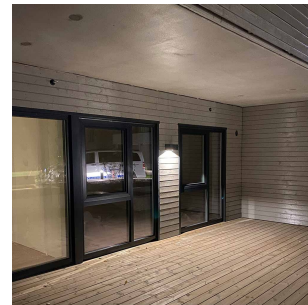

Case 1x12W 1140lm 4000K Asym Sort

Elnr.: 3100930

Case er en moderne veggarmatur med asymmetrisk ned eller opp/ned-lys. Armaturene er dimbare til et lavt lysnivå, med unntak av versjoner med skumringsrelè som kun styrer lyset AV/PÅ. Noen versjoner kan leveres med dobbel stikk som er ypperlig for terrasser mm.

Avstandsramme for åpen kabelforlegning medfølger som standard. To kabelinnganger i bakkant med mulighet for viderekobling. Case med kun nedlys er godt egnet til Breeam-prosjekter hvor det er krav til lys kun under horisontalplanet. Klasse I, IP55.