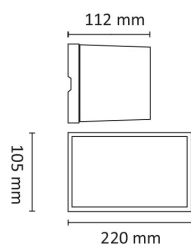

Avstandsramme for åpen kabelforlegning medfølger som standard. To kabelinnganger i bakkant med mulighet for viderekobling. Case med kun nedlys er godt egnet til Breeam-prosjekter hvor det er krav til lys kun under horisontalplanet. Klasse I, IP55.

Teknisk data

Spenning (V)	230
Effekt (W)	12
Lumen/Watt (lm)	95
Lysstyrke (lm)	1140
Fargetemperatur (K)	4000
Fargegjengivelse (Ra)	80
SDCM	3
Driver størrrelse (mA)	350
Antall armaturer B 10A	30
Antall armaturer C 10A	50
Antall armaturer B 16A	48
Antall armaturer C 16A	82
Min. omgivelsestemperatur (°C)	-20
Max. omgivelsestemperatur (°C)	+45

Utførelse

Farge	Sort
RAL-kode	9005 - Matt sort
Materiale	Aluminium
IP klasse	55
Lyskilde	LED
Isolasjonsklasse	I
Dimbar	Ja
Levetid L70B50 Ta25°	100.000
Levetid L80B50 Ta25°	67.000
IK-klasse	10

Case 1x12W 1140lm 4000K Asym Sort

Dimensjoner

Lengde (mm)	220
Høyde (mm)	105
Bredde (mm)	112

Tilbehør

Vedlikehold

Produktet rengjøres ved å tørke over med en fuktig microfiberklut. Evt. vann/såperester fjernes med en ren microfiberklut.

Retur / Deponi