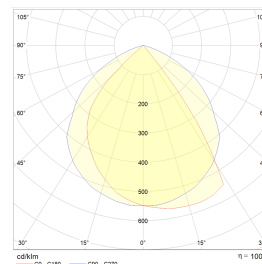

Teknisk data

Spenning (V)	230
Effekt (W)	12
Lumen/Watt (lm)	95
Lysstyrke (lm)	1140
Fargetemperatur (K)	4000
Fargegjengivelse (Ra)	80
SDCM	3
Driver størrrelse (mA)	350
Antall armaturer B 10A	30
Antall armaturer C 10A	50
Antall armaturer B 16A	48
Antall armaturer C 16A	82
Min. omgivelsestemperatur (°C)	-20
Max. omgivelsestemperatur (°C)	+45

Utførelse

Farge	Sort
RAL-kode	9005 - Matt sort
Materiale	Aluminium
IP klasse	55
Lyskilde	LED
Isolasjonsklasse	I
Dimbar	Ja
Levetid L70B50 Ta25°	100.000
Levetid L80B50 Ta25°	67.000
IK-klasse	10