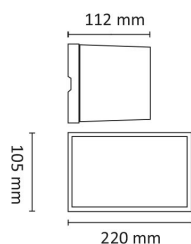

Avstandsramme for åpen kabelforlegning medfølger som standard. To kabelinnganger i bakkant med mulighet for viderekobling. Case med kun nedlys er godt egnet til Breeam-prosjekter hvor det er krav til lys kun under horisontalplanet. Klasse I, IP55.

Teknisk data

Spenning (V)	230
Effekt (W)	12
Lumen/Watt (lm)	95
Lysstyrke (lm)	1140
Fargetemperatur (K)	4000
Fargegjengivelse (Ra)	80
SDCM	3
Driver størrrelse (mA)	350
Antall armaturer B 10A	30
Antall armaturer C 10A	50
Antall armaturer B 16A	48
Antall armaturer C 16A	82
Min. omgivelsestemperatur (°C)	-20
Max. omgivelsestemperatur (°C)	+45

Utførelse

Farge	Sort
RAL-kode	9005 - Matt sort
Materiale	Aluminium
IP klasse	55
Lyskilde	LED
Isolasjonsklasse	I
Dimbar	Ja
Levetid L70B50 Ta25°	100.000
Levetid L80B50 Ta25°	67.000
IK-klasse	10

Case 1x12W 1140lm 4000K Asym Sort

Dimensjoner

Lengde (mm)	220
Høyde (mm)	105
Bredde (mm)	112
Nettovekt (g)	2154

Tilbehør

Vedlikehold

Produktet rengjøres ved å tørke over med en fuktig microfiberklut. Evt. vann/såperester fjernes med en ren microfiberklut.