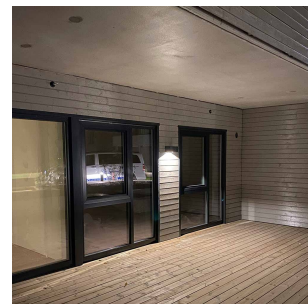

Case 1x12W 1140lm 4000K Asym Sort

Elnr.: 3100930

Case er en moderne veggarmatur med asymmetrisk ned eller opp/ned-lys. Armaturene er dimbare til et lavt lysnivå, med unntak av versjoner med skumringsrelè som kun styrer lyset AV/PÅ. Noen versjoner kan leveres med dobbel stikk som er ypperlig for terrasser mm.

Avstandsramme for åpen kabelforlegning medfølger som standard. To kabelinnganger i bakkant med mulighet for viderekobling. Case med kun nedlys er godt egnet til Breeam-prosjekter hvor det er krav til lys kun under horisontalplanet. Klasse I, IP55.