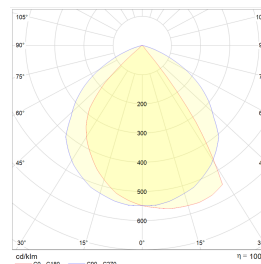

Teknisk data

Spenning (V)	230
Effekt (W)	12
Lumen/Watt (lm)	95
Lysstyrke (lm)	1140
Fargetemperatur (K)	4000
Fargegjengivelse (Ra)	80
SDCM	3
Driver størrrelse (mA)	350
Antall armaturer B 10A	30
Antall armaturer C 10A	50
Antall armaturer B 16A	48
Antall armaturer C 16A	82
Min. omgivelsestemperatur (°C)	-20
Max. omgivelsestemperatur (°C)	+45