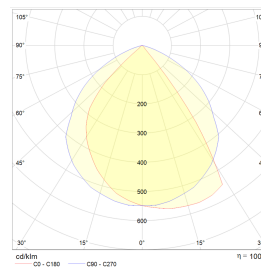

Teknisk data

Spenning (V)	230
Effekt (W)	12
Lumen/Watt (lm)	95
Lysstyrke (lm)	1140
Fargetemperatur (K)	4000
Fargegjengivelse (Ra)	80
SDCM	3
Driver størrrelse (mA)	350
Antall armaturer B 10A	30
Antall armaturer C 10A	50
Antall armaturer B 16A	48
Antall armaturer C 16A	82
Min. omgivelsestemperatur (°C)	-20
Max. omgivelsestemperatur (°C)	+45

Utførelse

Farge	Hvit
RAL-kode	9003 - Signal/Matt Hvit
Materiale	Aluminium
IP klasse	55
Lyskilde	LED
Isolasjonsklasse	I
Dimbar	Ja
Levetid L70B50 Ta25°	100.000
Levetid L80B50 Ta25°	67.000
IK-klasse	10