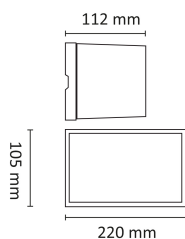

Avstandsramme for åpen kabelforlegning medfølger som standard. To kabelinnganger i bakkant med mulighet for viderekobling. Case med kun nedlys er godt egnet til Breeam-prosjekter hvor det er krav til lys kun under horisontalplanet. Klasse I, IP55.

Teknisk data

Spenning (V)	230
Effekt (W)	12
Lumen/Watt (lm)	95
Lysstyrke (lm)	1140
Fargetemperatur (K)	4000
Fargegjengivelse (Ra)	80
SDCM	3
Driver størrrelse (mA)	350
Antall armaturer B 10A	30
Antall armaturer C 10A	50
Antall armaturer B 16A	48
Antall armaturer C 16A	82
Min. omgivelsestemperatur (°C)	-20
Max. omgivelsestemperatur (°C)	+45

Dimensjoner

Lengde (mm)	220
Høyde (mm)	112
Bredde (mm)	105
Nettovekt (g)	2154

Tilbehør

Vedlikehold

Produktet rengjøres ved å tørke over med en fuktig microfiberklut. Evt. vann/såperester fjernes med en ren microfiberklut.