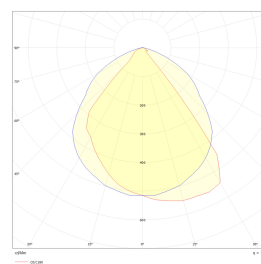

Teknisk data

Spenning (V)	230
Effekt (W)	6
Lumen/Watt (lm)	57
Lysstyrke (lm)	335
Fargetemperatur (K)	3000
Fargegjengivelse (Ra)	80
SDCM	3
Driver størrrelse (mA)	300
Antall armaturer B 10A	30
Antall armaturer C 10A	50
Antall armaturer B 16A	48
Antall armaturer C 16A	82
Min. omgivelsestemperatur (°C)	-20
Max. omgivelsestemperatur (°C)	+45

Dimensjoner

Lengde (mm)	215
Høyde (mm)	32
Bredde (mm)	105
Nettvekt (g)	1010

Tilbehør

Edge 1 x 6 W sort kun hette-front

Vedlikehold

Produktet rengjøres ved å tørke over med en fuktig microfiberklut. Evt. vann/såperester fjernes med en ren microfiberklut.