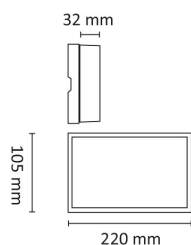

Teknisk data

Spenning (V)	230
Effekt (W)	6
Lumen/Watt (lm)	57
Lysstyrke (lm)	335
Fargetemperatur (K)	3000
Fargegjengivelse (Ra)	80
SDCM	3
Driver størrrelse (mA)	300
Antall armaturer B 10A	30
Antall armaturer C 10A	50
Antall armaturer B 16A	48
Antall armaturer C 16A	82
Min. omgivelsestemperatur (°C)	-20
Max. omgivelsestemperatur (°C)	+45

Utførelse

Farge	Sort
RAL-kode	9005 - Matt sort
Materiale	Aluminium
IP klasse	55
Lyskilde	LED
Isolasjonsklasse	II
Dimbar	Ja
Levetid L70B50 Ta25°	100.000
Levetid L80B50 Ta25°	67.000
IK-klasse	08
Energiklasse	G

Edge 1x6W 335lm 3000K Sort

Elnr.: 3100932

Integrert/ekstern driver	Integrert
Sokkel	LED
Montering	Utenpåliggende
Avdekningsmateriale	Herdet glass
Dimmetype	Fasesnitt/Faseavsnitt
Optikk	Linse
Brannklasse D	Nei
DALI	Nei
Hurtigkobling	Nei
Antall poler	3
Utforming	Rektangulær
Lysfordeling	Ekstremt bredstrålende >80gr
Utstrålingsvinkel (°)	120
Integrert batteripakke	Nei
Produktfamilie	Edge
Bruksområde	Trapp og korridor, Hotell og næring, Interiør/Inne

Dimensjoner

Lengde (mm)	215
Høyde (mm)	32
Bredde (mm)	105
Nettvekt (g)	1010

Tilbehør

Edge 1 x 6 W sort kun hette-front

Vedlikehold

Produktet rengjøres ved å tørke over med en fuktig microfiberklut. Evt. vann/såperester fjernes med en ren microfiberklut.