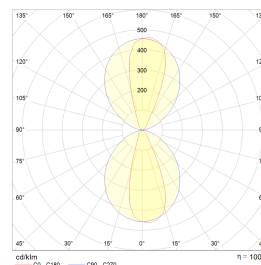

## Teknisk data

Spenning (V)	230
Effekt (W)	6
Lumen/Watt (lm)	57
Lysstyrke (lm)	335
Fargetemperatur (K)	3000
Fargegjengivelse (Ra)	80
SDCM	3
Driver størrrelse (mA)	300
Antall armaturer B 10A	30
Antall armaturer C 10A	50
Antall armaturer B 16A	48
Antall armaturer C 16A	82
Min. omgivelsestemperatur (°C)	-20
Max. omgivelsestemperatur (°C)	+45

## Dimensjoner

Lengde (mm)	215
Høyde (mm)	32
Bredde (mm)	105