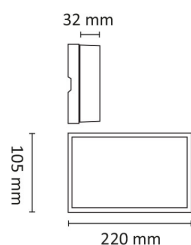

## Teknisk data

Spenning (V)	230
Effekt (W)	6
Lumen/Watt (lm)	57
Lysstyrke (lm)	335
Fargetemperatur (K)	3000
Fargegjengivelse (Ra)	80
SDCM	3
Driver størrrelse (mA)	300
Antall armaturer B 10A	30
Antall armaturer C 10A	50
Antall armaturer B 16A	48
Antall armaturer C 16A	82
Min. omgivelsestemperatur (°C)	-20
Max. omgivelsestemperatur (°C)	+45

# Edge 1x6W 335lm 3000K Sort

Elnr.: 3100932

Integrert/ekstern driver	Integrert
Sokkel	LED
Montering	Utenpåliggende
Avdekningsmateriale	Herdet glass
Dimmetype	Fasesnitt/Faseavsnitt
Optikk	Linse
Brannklasse D	Nei
DALI	Nei
Hurtigkobling	Nei
Antall poler	3
Utforming	Rektangulær
Lysfordeling	Ekstremt bredstrålende >80gr
Utstrålingsvinkel (°)	120
Integrert batteripakke	Nei
Produktfamilie	Edge
Bruksområde	Trapp og korridor, Hotell og næring, Interiør/Inne

## Dimensjoner

Lengde (mm)	215
Høyde (mm)	32
Bredde (mm)	105