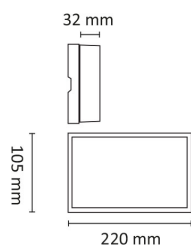

Teknisk data

Spenning (V)	230
Effekt (W)	6
Lumen/Watt (lm)	57
Lysstyrke (lm)	335
Fargetemperatur (K)	3000
Fargegjengivelse (Ra)	80
SDCM	3
Driver størrrelse (mA)	300
Antall armaturer B 10A	30
Antall armaturer C 10A	50
Antall armaturer B 16A	48
Antall armaturer C 16A	82
Min. omgivelsestemperatur (°C)	-20
Max. omgivelsestemperatur (°C)	+45

Edge 1x6W 335lm 3000K Hvit

Elnr.: 3100933

Montering	Utenpåliggende
Avdekningsmateriale	Herdet glass
Dimmetype	Fasesnitt/Faseavsnitt
Optikk	Linse
Brannklasse D	Nei
DALI	Nei
Hurtigkobling	Nei
Antall poler	3
Utforming	Rektangulær
Integrert sensor	Nei
Lysfordeling	Ekstremt bredstrålende >80gr
Utstrålingsvinkel (°)	120
Integrert batteripakke	Nei
Produktfamilie	Edge
Bruksområde	Trapp og korridor, Hotell og næring, Interiør/Inne

Dimensjoner

Lengde (mm)	215
Høyde (mm)	32
Bredde (mm)	105

Tilbehør

Vedlikehold

Produktet rengjøres ved å tørke over med en fuktig microfiberklut. Evt. vann/såperester fjernes med en ren microfiberklut.

Retur / Deponi