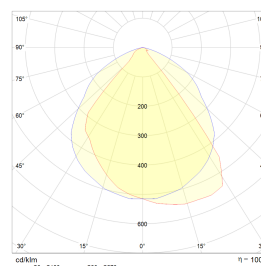

Teknisk data

Spenning (V)	230
Effekt (W)	6
Lumen/Watt (lm)	57
Lysstyrke (lm)	335
Fargetemperatur (K)	3000
Fargegjengivelse (Ra)	80
SDCM	3
Driver størrrelse (mA)	300
Antall armaturer B 10A	30
Antall armaturer C 10A	50
Antall armaturer B 16A	48
Antall armaturer C 16A	82
Min. omgivelsestemperatur (°C)	-20
Max. omgivelsestemperatur (°C)	+45