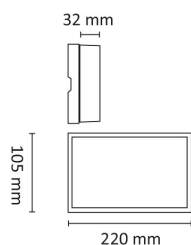

Teknisk data

Spenning (V)	230
Effekt (W)	2x6
Lumen/Watt (lm)	57
Lysstyrke (lm)	2x335
Fargetemperatur (K)	3000
Fargegjengivelse (Ra)	80
SDCM	3
Driver størrrelse (mA)	350
Antall armaturer B 10A	30
Antall armaturer C 10A	50
Antall armaturer B 16A	48
Antall armaturer C 16A	82
Min. omgivelsestemperatur (°C)	-20
Max. omgivelsestemperatur (°C)	+45

Edge 2x6W 670lm 3000K Sort

Elnr.: 3100934

Integrert/ekstern driver	Integrert
Sokkel	LED
Montering	Utenpåliggende
Avdekningsmateriale	Herdet glass
Dimmetype	Fasesnitt/Faseavsnitt
Optikk	Linse
Brannklasse D	Nei
DALI	Nei
Hurtigkobling	Nei
Antall poler	3
Utforming	Rektangulær
Integrert sensor	Nei
Lysfordeling	Ekstremt bredstrålende >80gr
Utstrålingsvinkel (°)	120
Integrert batteripakke	Nei
Produktfamilie	Edge
Bruksområde	Trapp og korridor, Hotell og næring, Interiør/Inne

Dimensjoner

Lengde (mm)	215
Høyde (mm)	32
Bredde (mm)	105
Nettvekt (g)	1044

Tilbehør

Edge 2 x 6 W sort hette-front

Vedlikehold

Produktet rengjøres ved å tørke over med en fuktig microfiberklut. Evt. vann/såperester fjernes med en ren microfiberklut.