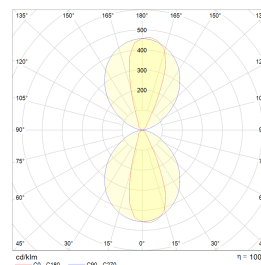

Teknisk data

Spenning (V)	230
Effekt (W)	2x6
Lumen/Watt (lm)	57
Lysstyrke (lm)	2x335
Fargetemperatur (K)	3000
Fargegjengivelse (Ra)	80
SDCM	3
Driver størrrelse (mA)	350
Antall armaturer B 10A	30
Antall armaturer C 10A	50
Antall armaturer B 16A	48
Antall armaturer C 16A	82
Min. omgivelsestemperatur (°C)	-20
Max. omgivelsestemperatur (°C)	+45

Dimensjoner

Lengde (mm)	215
Høyde (mm)	32
Bredde (mm)	105
Nettvekt (g)	1044

Tilbehør

Edge 2 x 6 W sort hette-front

Vedlikehold

Produktet rengjøres ved å tørke over med en fuktig microfiberklut. Evt. vann/såperester fjernes med en ren microfiberklut.