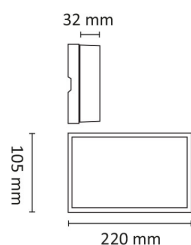

Teknisk data

Spenning (V)	230
Effekt (W)	2x6
Lumen/Watt (lm)	57
Lysstyrke (lm)	2x335
Fargetemperatur (K)	3000
Fargegjengivelse (Ra)	80
SDCM	3
Driver størrrelse (mA)	350
Antall armaturer B 10A	30
Antall armaturer C 10A	50
Antall armaturer B 16A	48
Antall armaturer C 16A	82
Min. omgivelsestemperatur (°C)	-20
Max. omgivelsestemperatur (°C)	+45

Edge 2x6W 670lm 3000K Sort

Elnr.: 3100934

Sokkel	LED
Montering	Utenpåliggende
Avdekningsmateriale	Herdet glass
Dimmetype	Fasesnitt/Faseavsnitt
Optikk	Linse
Brannklasse D	Nei
DALI	Nei
Hurtigkobling	Nei
Antall poler	3
Utforming	Rektangulær
Integrert sensor	Nei
Lysfordeling	Ekstremt bredstrålende >80gr
Utstrålingsvinkel (°)	120
Integrert batteripakke	Nei
Produktfamilie	Edge
Bruksområde	Trapp og korridor, Hotell og næring, Interiør/Inne

Dimensjoner

Lengde (mm)	215
Høyde (mm)	32
Bredde (mm)	105

Tilbehør

Edge 2 x 6 W sort hette-front

Vedlikehold

Produktet rengjøres ved å tørke over med en fuktig microfiberklut. Evt. vann/såperester fjernes med en ren microfiberklut.