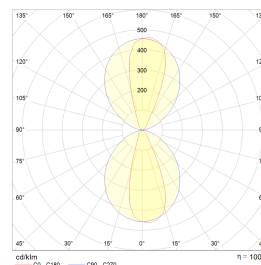

Teknisk data

Spenning (V)	230
Effekt (W)	2x6
Lumen/Watt (lm)	57
Lysstyrke (lm)	2x335
Fargetemperatur (K)	3000
Fargegjengivelse (Ra)	80
SDCM	3
Driver størrrelse (mA)	350
Antall armaturer B 10A	30
Antall armaturer C 10A	50
Antall armaturer B 16A	48
Antall armaturer C 16A	82
Min. omgivelsestemperatur (°C)	-20
Max. omgivelsestemperatur (°C)	+45

Dimensjoner

Lengde (mm)	215
Høyde (mm)	32
Bredde (mm)	105

Tilbehør

Edge 2 x 6 W sort hette-front

Vedlikehold

Produktet rengjøres ved å tørke over med en fuktig microfiberklut. Evt. vann/såperester fjernes med en ren microfiberklut.