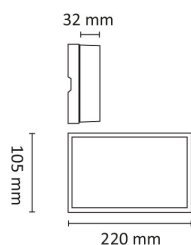

Teknisk data

Spenning (V)	230
Effekt (W)	2x6
Lumen/Watt (lm)	57
Lysstyrke (lm)	2x335
Fargetemperatur (K)	3000
Fargegjengivelse (Ra)	80
SDCM	3
Driver størrrelse (mA)	350
Antall armaturer B 10A	30
Antall armaturer C 10A	50
Antall armaturer B 16A	48
Antall armaturer C 16A	82
Min. omgivelsestemperatur (°C)	-20
Max. omgivelsestemperatur (°C)	+45

Dimensjoner

Lengde (mm)	215
Høyde (mm)	32
Bredde (mm)	105

Tilbehør

Vedlikehold

Produktet rengjøres ved å tørke over med en fuktig microfiberklut. Evt. vann/såperester fjernes med en ren microfiberklut.

Retur / Deponi