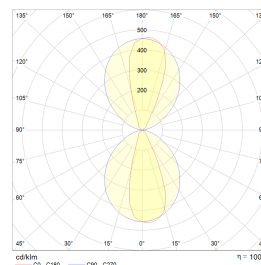

Teknisk data

Spenning (V)	230
Effekt (W)	2x6
Lumen/Watt (lm)	57
Lysstyrke (lm)	2x335
Fargetemperatur (K)	3000
Fargegjengivelse (Ra)	80
SDCM	3
Driver størrrelse (mA)	350
Antall armaturer B 10A	30
Antall armaturer C 10A	50
Antall armaturer B 16A	48
Antall armaturer C 16A	82
Min. omgivelsestemperatur (°C)	-20
Max. omgivelsestemperatur (°C)	+45