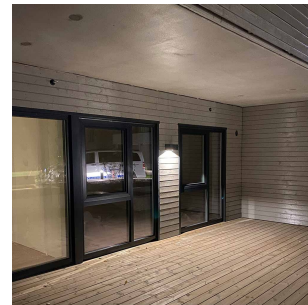

Case 2x6W 1140lm 3000K Asym Sort

Elnr.: 3100942

Case er en moderne veggarmatur med asymmetrisk ned eller opp/ned-lys. Armaturene er dimbare til et lavt lysnivå, med unntak av versjoner med skumringsrelè som kun styrer lyset AV/PÅ. Noen versjoner kan leveres med dobbel stikk som er ypperlig for terrasser mm.

Avstandsramme for åpen kabelforlegning medfølger som standard. To kabelinnganger i bakkant med mulighet for viderekobling. Case med kun nedlys er godt egnet til Breeam-prosjekter hvor det er krav til lys kun under horisontalplanet. Klasse I, IP55.