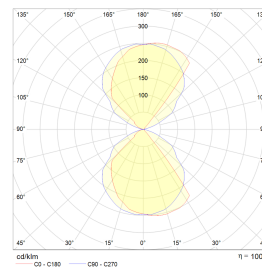

Teknisk data

Spenning (V)	230
Effekt (W)	2x6
Lumen/Watt (lm)	95
Lysstyrke (lm)	1140
Fargetemperatur (K)	3000
Fargegjengivelse (Ra)	80
SDCM	3
Driver størrrelse (mA)	350
Antall armaturer B 10A	30
Antall armaturer C 10A	50
Antall armaturer B 16A	48
Antall armaturer C 16A	82
Min. omgivelsestemperatur (°C)	-20
Max. omgivelsestemperatur (°C)	+45