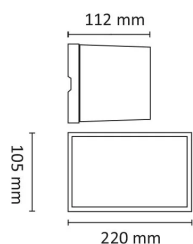

Avstandsramme for åpen kabelforlegning medfølger som standard. To kabelinnganger i bakkant med mulighet for viderekobling. Case med kun nedlys er godt egnet til Breeam-prosjekter hvor det er krav til lys kun under horisontalplanet. Klasse I, IP55.

Teknisk data

Spenning (V)	230
Effekt (W)	2x6
Lumen/Watt (lm)	95
Lysstyrke (lm)	1140
Fargetemperatur (K)	3000
Fargegjengivelse (Ra)	80
SDCM	3
Driver størrrelse (mA)	350
Antall armaturer B 10A	30
Antall armaturer C 10A	50
Antall armaturer B 16A	48
Antall armaturer C 16A	82
Min. omgivelsestemperatur (°C)	-20
Max. omgivelsestemperatur (°C)	+45

Utførelse

Farge	Sort
RAL-kode	9005 - Matt sort
Materiale	Aluminium
IP klasse	55
Lyskilde	LED
Isolasjonsklasse	I
Dimbar	Ja
Levetid L70B50 Ta25°	100.000
Levetid L80B50 Ta25°	67.000
IK-klasse	10

Case 2x6W 1140lm 3000K Asym Sort

Dimensjoner

Lengde (mm)	220
Høyde (mm)	112
Bredde (mm)	105

Tilbehør

Vedlikehold

Produktet rengjøres ved å tørke over med en fuktig microfiberklut. Evt. vann/såperester fjernes med en ren microfiberklut.

Retur / Deponi