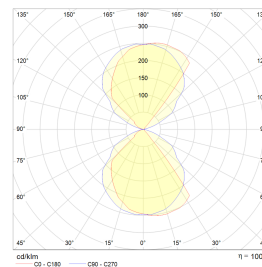

Teknisk data

Spenning (V)	230
Effekt (W)	2x6
Lumen/Watt (lm)	95
Lysstyrke (lm)	2x570
Fargetemperatur (K)	3000
Fargegjengivelse (Ra)	80
SDCM	3
Driver størrrelse (mA)	350
Antall armaturer B 10A	30
Antall armaturer C 10A	50
Antall armaturer B 16A	48
Antall armaturer C 16A	82
Min. omgivelsestemperatur (°C)	-20
Max. omgivelsestemperatur (°C)	+45