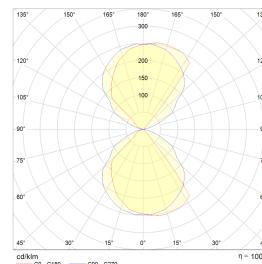

## Teknisk data

Spenning (V)	230
Effekt (W)	2x6
Lumen/Watt (lm)	95
Lysstyrke (lm)	2x570
Fargetemperatur (K)	3000
Fargegjengivelse (Ra)	80
SDCM	3
Driver størrrelse (mA)	350
Antall armaturer B 10A	30
Antall armaturer C 10A	50
Antall armaturer B 16A	48
Antall armaturer C 16A	82
Min. omgivelsestemperatur (°C)	-20
Max. omgivelsestemperatur (°C)	+45

## Dimensjoner

Lengde (mm)	220
Høyde (mm)	112
Bredde (mm)	105
Nettovekt (g)	2219