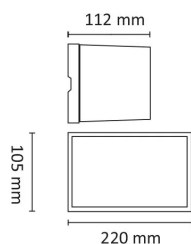

Avstandsramme for åpen kabelforlegning medfølger som standard. To kabelinnganger i bakkant med mulighet for viderekobling. Case med kun nedlys er godt egnet til Bream-prosjekter hvor det er krav til lys kun under horisontalplanet. Klasse I, IP55.

Teknisk data

Spenning (V)	230
Effekt (W)	2x6
Lumen/Watt (lm)	95
Lysstyrke (lm)	2x570
Fargetemperatur (K)	3000
Fargegjengivelse (Ra)	80
SDCM	3
Driver størrrelse (mA)	350
Antall armaturer B 10A	30
Antall armaturer C 10A	50
Antall armaturer B 16A	48
Antall armaturer C 16A	82
Min. omgivelsestemperatur (°C)	-20
Max. omgivelsestemperatur (°C)	+45

Dimensjoner

Lengde (mm)	220
Høyde (mm)	112
Bredde (mm)	105

Tilbehør

Vedlikehold

Produktet rengjøres ved å tørke over med en fuktig microfiberklut. Evt. vann/såperester fjernes med en ren microfiberklut.

Retur / Deponi