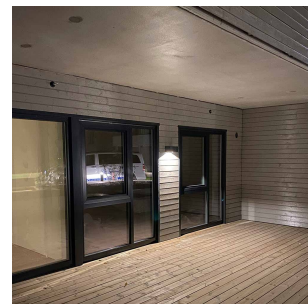

Case 2x6W 1140lm 3000K Asym Hvit

Elnr.: 3100943

Case er en moderne veggarmatur med asymmetrisk ned eller opp/ned-lys. Armaturene er dimbare til et lavt lysnivå, med unntak av versjoner med skumringsrelè som kun styrer lyset AV/PÅ. Noen versjoner kan leveres med dobbel stikk som er ypperlig for terrasser mm.

Avstandsramme for åpen kabelforlegning medfølger som standard. To kabelinnganger i bakkant med mulighet for viderekobling. Case med kun nedlys er godt egnet til Bream-prosjekter hvor det er krav til lys kun under horisontalplanet. Klasse I, IP55.