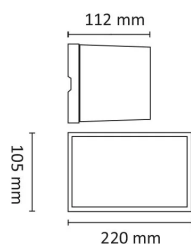

## Teknisk data

Spenning (V)	230
Effekt (W)	2x6
Lumen/Watt (lm)	95
Lysstyrke (lm)	2x570
Fargetemperatur (K)	3000
Fargegjengivelse (Ra)	80
SDCM	3
Driver størrrelse (mA)	350
Antall armaturer B 10A	30
Antall armaturer C 10A	50
Antall armaturer B 16A	48
Antall armaturer C 16A	82
Min. omgivelsestemperatur (°C)	-20
Max. omgivelsestemperatur (°C)	+45

## Dimensjoner

Lengde (mm)	220
Høyde (mm)	112
Bredde (mm)	105
Nettovekt (g)	2219