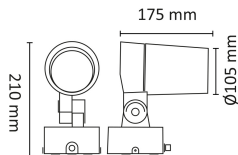

Allspot 10W 560 lm 3000K IP65 Sort

Elnr.: 3100960

Spotlight i støpt aluminium i kraftig utførelse for f.eks fasadelys eller belysning av objekter ute eller inne. Integrrert LED modul. Armaturen kan dimmes.

Klasse I - IP65.

Teknisk data

| | |
|--------------------------------|------|
| Spenning (V) | 230 |
| Effekt (W) | 10 |
| Lysstyrke (lm) | 560 |
| Fargetemperatur (K) | 3000 |
| Fargegjengivelse (Ra) | 90 |
| SDCM | 3 |
| Min. omgivelsestemperatur (°C) | -20 |
| Max. omgivelsestemperatur (°C) | +50 |

Utførelse

| | |
|--------------------------|-------------------------|
| Farge | Sort |
| Materiale | Aluminium |
| IP klasse | 65 |
| Lyskilde | LED |
| Isolasjonsklasse | I |
| Dimbar | Ja |
| Levetid L70B50 Ta25° | 100.000 |
| IK-klasse | 08 |
| Integrert/ekstern driver | Integrert |
| Sokkel | LED |
| Montering | Utenpåliggende |
| Avdekningsmateriale | Klart glass |
| Dimmetype | Fasesnitt/Faseavsnitt |
| Optikk | Reflektor |
| Brannklasse D | Nei |
| Antall poler | 3 |
| Lysfordeling | Mediumstrålende 20-40gr |

Dimensjoner

| | |
|-------------|-----|
| Lengde (mm) | 160 |
| Høyde (mm) | 130 |
| Bredde (mm) | 75 |

Tilbehør

Vedlikehold

Produktet rengjøres ved å tørke over med en fuktig microfiberklut. Evt. vann/såperester fjernes med en ren microfiberklut.