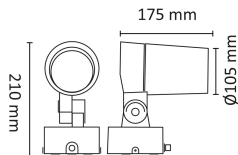

Allspot 20W 1140 lm 3000K IP65 Sort

Elnr.: 3100965

Spotlight i støpt aluminium i kraftig utførelse for f.eks fasadelys eller belysning av objekter ute eller inne. Integrrert LED modul. Armaturen kan dimmes.

Klasse I - IP65.

Teknisk data

Spenning (V)	230
Effekt (W)	20
Lysstyrke (lm)	1140
Fargetemperatur (K)	3000
Fargegjengivelse (Ra)	90
Min. omgivelsestemperatur (°C)	-20
Max. omgivelsestemperatur (°C)	+50

Utførelse

Farge	Sort
Materiale	Aluminium
IP klasse	65
Lyskilde	LED
Isolasjonsklasse	I
Dimbar	Ja
Levetid L70B50 Ta25°	100.000
IK-klasse	08
Integrert/ekstern driver	Integrert
Sokkel	LED
Montering	Utenpåliggende
Avdekningsmateriale	Klart glass
Dimmetype	Fasesnitt/Faseavsnitt
Optikk	Reflektor
Brannklasse D	Nei
Antall poler	3
Lysfordeling	Mediumstrålende 20-40gr

Dimensjoner

Allspot 20W 1140 lm 3000K IP65 Sort

Elnr.: 3100965

LUZENSE®  Unilamp®

Lengde (mm)	210
Høyde (mm)	175
Bredde (mm)	105

Tilbehør

Vedlikehold

Produktet rengjøres ved å tørke over med en fuktig microfiberklut. Evt. vann/såperester fjernes med en ren microfiberklut.