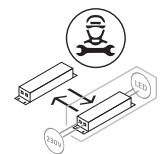

NO: Ikke utskiftbar lyskilde.

Forkobling kan byttes av autorisert el.installatør.

SE: Ej utbyttbar ljuskälla.

Drivdon kan bytas av auktoriserad elektriker.

FI: Ei vaihdettava valonlähde.

Valtuutettu sähköasentaja voi vaihtaa käyttölaitteet.

EN: Installation must be performed by a professional.

**OBS!** NO: Må installeres av autorisert el-installatør.

SE: Måste installeras av en behörig elektriker.

FI: Vain valtuutettu sähköasentaja saa asentaa.

EN: Minimum distance to flammable material in the beam direction.  
 NO: Minimumsavstand til brennbar materiale i armaturens stråleretning.  
 SE: Minsta avstånd mellan brännbart material och lampans ljusrättning.  
 FI: Vähimmäismita valaisimesta palaavaan materiaaliin.