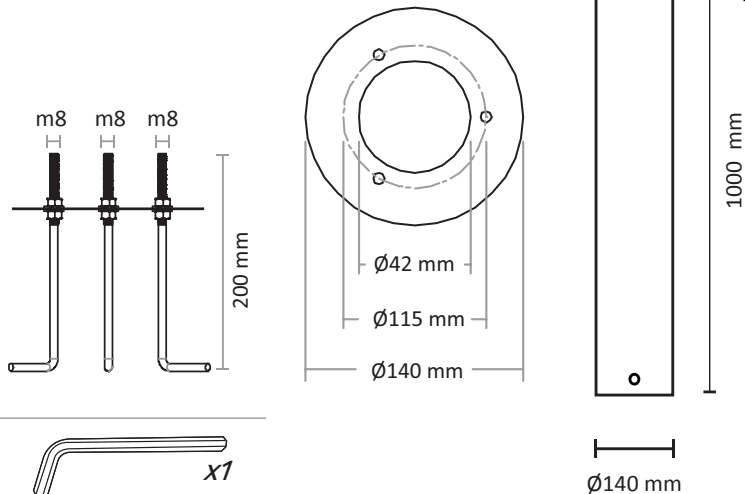

# CHARISMA MEDIUM BOLLARD

EN: MEASUREMENTS

NO: MÅL

SE: MÅTT

FI: MITAT

EN: This product contains a light source of energy efficiency class G

NO: Dette produktet inneholder en LED-lyskilde med energieffektivitets-klasse G