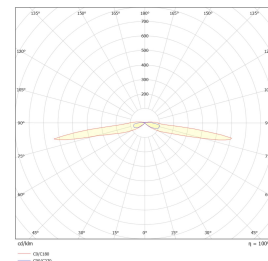

## Teknisk data

Spenning (V)	230
Effekt (W)	14
Lumen/Watt (lm)	73
Lysstyrke (lm)	1030
Fargetemperatur (K)	3000
Fargegjengivelse (Ra)	80
SDCM	3
Antall armaturer B 16A	32
Antall armaturer C 16A	60
Min. omgivelsestemperatur (°C)	-20
Max. omgivelsestemperatur (°C)	+40

## Dimensjoner

Høyde (mm)	1000
Diameter (mm)	140
Lengde på tilf. kabel (mm)	1500