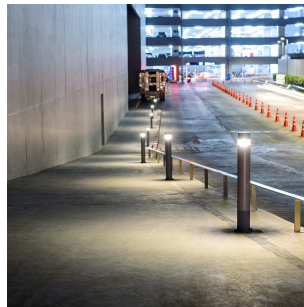

# Charisma Medium 14W 1030lm 3000K Gra

Elnr.: 3105825

Charisma-serien er produsert i ekstrudert aluminium og er spesialbehandlet med Unilamps avanserte ASC overflatebehandling for aggressive miljøer. Integrert LED, komplett med LED-driver. Klar slagfast og UV-bestendig avskjerming med meget bred reflektor for lang cc-avstand. kun lys under horisontalplanet, for å unngå lysforurensning ifm Breeam prosjekter. Festeløsning for platemontasje eller på støpt fundament. Inkl. nedstøpningsfeste. Klasse I, IP65.