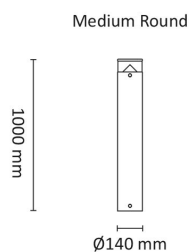

## Teknisk data

Spenning (V)	230
Effekt (W)	14
Lumen/Watt (lm)	73
Lysstyrke (lm)	1030
Fargetemperatur (K)	3000
Fargegjengivelse (Ra)	80
SDCM	3
Antall armaturer B 16A	32
Antall armaturer C 16A	60
Min. omgivelsestemperatur (°C)	-20
Max. omgivelsestemperatur (°C)	+40

## Dimensjoner

Høyde (mm)	1000
Diameter (mm)	140
Lengde på tilf. kabel (mm)	1500