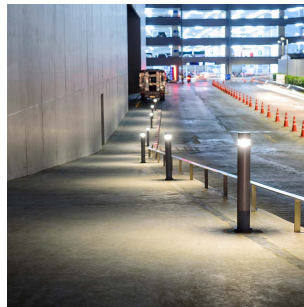

# Charisma Medium 14W 1065lm 4000K Gra

Elnr.: 3105826

LUZENSE® Unilamp®

Charisma-serien er produsert i ekstrudert aluminium og er spesialbehandlet med Unilamps avanserte ASC overflatebehandling for aggressive miljøer. Integrert LED, komplett med LED-driver. Klar slagfast og UV-bestendig avskjerming med meget bred reflektor for lang cc-avstand. kun lys under horisontalplanet, for å unngå lysforurensning ifm Breeam prosjekter. Festeløsning for platemontasje eller på støpt fundament. Inkl. nedstøpningsfeste. Klasse I, IP65.