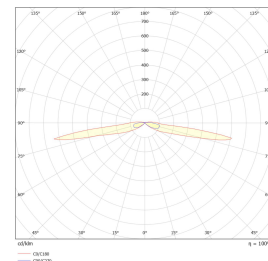

## Teknisk data

Spenning (V)	230
Effekt (W)	14
Lumen/Watt (lm)	76
Lysstyrke (lm)	1065
Fargetemperatur (K)	4000
Fargegjengivelse (Ra)	80
SDCM	3
Antall armaturer B 16A	32
Antall armaturer C 16A	60
Min. omgivelsestemperatur (°C)	-20
Max. omgivelsestemperatur (°C)	+40

## Dimensjoner

Høyde (mm)	1000
Diameter (mm)	140
Lengde på tilf. kabel (mm)	1500