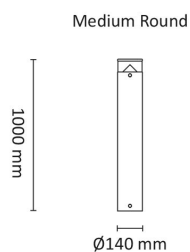

## Teknisk data

Spenning (V)	230
Effekt (W)	14
Lumen/Watt (lm)	76
Lysstyrke (lm)	1065
Fargetemperatur (K)	4000
Fargegjengivelse (Ra)	80
SDCM	3
Antall armaturer B 16A	32
Antall armaturer C 16A	60
Min. omgivelsestemperatur (°C)	-20
Max. omgivelsestemperatur (°C)	+40

## Dimensjoner

Høyde (mm)	1000
Diameter (mm)	140
Lengde på tilf. kabel (mm)	1500