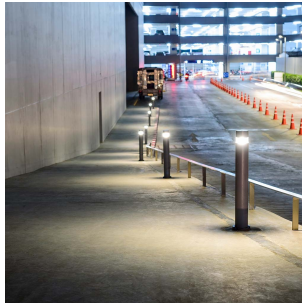

Charisma Medium 14W 1065lm 4000K Gra

Elnr.: 3105826

Charisma-serien er produsert i ekstrudert aluminium og er spesialbehandlet med Unilamps avanserte ASC overflatebehandling for aggressive miljøer. Integrert LED, komplett med LED-driver. Klar slagfast og UV-bestendig avskjerming med meget bred reflektor for lang cc-avstand. kun lys under horisontalplanet, for å unngå lysforurensning ifm Breeam prosjekter. Festeløsning for platemontasje eller på støpt fundament. Inkl. nedstøpningsfeste. Klasse I, IP65.