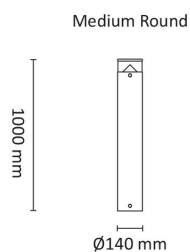

Teknisk data

Spenning (V)	230
Effekt (W)	14
Lumen/Watt (lm)	76
Lysstyrke (lm)	1065
Fargetemperatur (K)	4000
Fargegjengivelse (Ra)	80
SDCM	3
Antall armaturer B 16A	32
Antall armaturer C 16A	60
Min. omgivelsestemperatur (°C)	-20
Max. omgivelsestemperatur (°C)	+40

Dimensjoner

Høyde (mm)	1000
Diameter (mm)	140
Lengde på tilf. kabel (mm)	1500

Tilbehør

Vedlikehold

Produktet rengjøres ved å tørke over med en fuktig microfiberklut. Evt. vann/såperester fjernes med en ren microfiberklut.