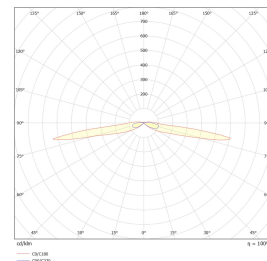

Teknisk data

Spenning (V)	230
Effekt (W)	14
Lumen/Watt (lm)	76
Lysstyrke (lm)	1065
Fargetemperatur (K)	4000
Fargegjengivelse (Ra)	80
SDCM	3
Antall armaturer B 16A	32
Antall armaturer C 16A	60
Min. omgivelsestemperatur (°C)	-20
Max. omgivelsestemperatur (°C)	+40