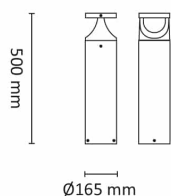

Lotus B500 Pullert 14W/1100lm 3000K Sor

Elnr.: 3105840

Lotus Pullert er en innovativ pullert som forbedrer det estetisk og kreative i miljøet der den er plassert. Takket være den arkitektoniske designen og UV bestandige PC-materiale imøtekommer Lotus pullert kravene til forskjellige områder som hager, parker, fortau og innganger. Lotus pullert kommer i to forskjellige høyder, 500mm og 900mm, med forskjellige lumenpakker. Lotus Pullert kan benyttes i Breeam-prosjekter. Armaturen er vandalsikker IK10. Kan leveres med DALI. Klasse I, IP66.

Teknisk data

Spenning (V)	230
Effekt (W)	14
Lumen/Watt (lm)	79
Lysstyrke (lm)	1100
Fargetemperatur (K)	3000
Fargegjengivelse (Ra)	80
SDCM	3
Driver størrrelse (mA)	350
Antall armaturer B 16A	79
Antall armaturer C 16A	132
Min. omgivelsestemperatur (°C)	-30
Max. omgivelsestemperatur (°C)	+45
Korrosjonsklasse	C3

Dimensjoner

Høyde (mm)	500
Diameter (mm)	165
Lengde på tilf. kabel (mm)	300
Nettvekt (g)	4500

Tilbehør

3105840	Lotus B500/900 Visir Sort	
3105840	Lotus B500/900 Koblingsboks	
	Overgang pullert Lotus,charisma+betongfundament	
	Lotus nedgravingsfundament galvanisert	