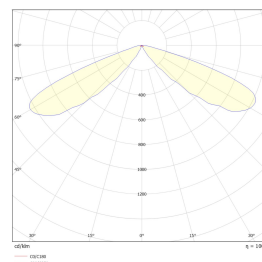

Teknisk data

Spenning (V)	230
Effekt (W)	14
Lumen/Watt (lm)	79
Lysstyrke (lm)	1100
Fargetemperatur (K)	3000
Fargegjengivelse (Ra)	80
SDCM	3
Driver størrrelse (mA)	350
Antall armaturer B 16A	79
Antall armaturer C 16A	132
Min. omgivelsestemperatur (°C)	-30
Max. omgivelsestemperatur (°C)	+45
Korrosjonsklasse	C3

Dimensjoner

Høyde (mm)	500
Diameter (mm)	165
Lengde på tilf. kabel (mm)	300
Nettvekt (g)	4500

Tilbehør

3105840	Lotus B500/900 Visir Sort	
3105840	Lotus B500/900 Koblingsboks	
	Overgang pullert Lotus,charisma+betongfundament	
	Lotus nedgravingsfundament galvanisert	