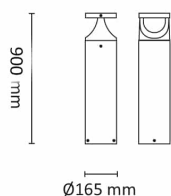

Lotus B900 Pullert 24W 1800lm 3000K DA

Elnr.: 3105842

Lotus Pullert er en innovativ pullert som forbedrer det estetisk og kreative i miljøet der den er plassert. Takket være den arkitektoniske designen og UV bestandige PC-materiale imøtekommer Lotus pullert kravene til forskjellige områder som hager, parker, fortau og innganger. Lotus pullert kommer i to forskjellige høyder, 500mm og 900mm, med forskjellige lumenpakker. Lotus Pullert kan benyttes i Breeam-prosjekter. Armaturen er vandalsikker IK10. Kan leveres med DALI. Klasse I, IP66.

Teknisk data

Spenning (V)	230
Effekt (W)	24
Lumen/Watt (lm)	75
Lysstyrke (lm)	1800
Fargetemperatur (K)	3000
Fargegjengivelse (Ra)	80
SDCM	3
Antall armaturer B 16A	19
Antall armaturer C 16A	31
Min. omgivelsestemperatur (°C)	-30
Max. omgivelsestemperatur (°C)	+45
Korrosjonsklasse	C3

Dimensjoner

Høyde (mm)	900
Diameter (mm)	165
Lengde på tilf. kabel (mm)	300
Nettvekt (g)	6000

Tilbehør

3105840	Lotus B500/900 Visir Sort	
3105840	Lotus B500/900 Koblingsboks	
	Overgang pullert Lotus,charisma+betongfundament	
	Lotus nedgravingsfundament galvanisert	