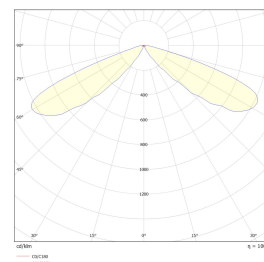

Teknisk data

Spenning (V)	230
Effekt (W)	24
Lumen/Watt (lm)	75
Lysstyrke (lm)	1800
Fargetemperatur (K)	3000
Fargegjengivelse (Ra)	80
SDCM	3
Antall armaturer B 16A	19
Antall armaturer C 16A	31
Min. omgivelsestemperatur (°C)	-30
Max. omgivelsestemperatur (°C)	+45
Korrosjonsklasse	C3

Dimensjoner

Høyde (mm)	900
Diameter (mm)	165
Lengde på tilf. kabel (mm)	300
Nettvekt (g)	6000

Tilbehør

3105840	Lotus B500/900 Visir Sort	
3105840	Lotus B500/900 Koblingsboks	
	Overgang pullert Lotus,charisma+betongfundament	
	Lotus nedgravingsfundament galvanisert	