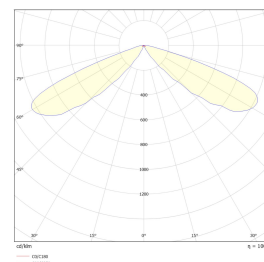

## Teknisk data

Spenning (V)	230
Effekt (W)	24
Lumen/Watt (lm)	75
Lysstyrke (lm)	1800
Fargetemperatur (K)	4000
Fargegjengivelse (Ra)	80
SDCM	3
Antall armaturer B 16A	19
Antall armaturer C 16A	31
Min. omgivelsestemperatur (°C)	-30
Max. omgivelsestemperatur (°C)	+45
Korrosjonsklasse	C3

## Dimensjoner

Høyde (mm)	900
Diameter (mm)	165
Lengde på tilf. kabel (mm)	300
Nettvekt (g)	6000