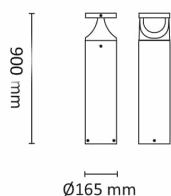

# Lotus B900 Pullert 24W 1800lm 4000K DA

Elnr.: 3105845

Lotus Pullert er en innovativ pullert som forbedrer det estetisk og kreative i miljøet der den er plassert. Takket være den arkitektoniske designen og UV bestandige PC-materiale imøtekommer Lotus pullert kravene til forskjellige områder som hager, parker, fortau og innganger. Lotus pullert kommer i to forskjellige høyder, 500mm og 900mm, med forskjellige lumenpakker. Lotus Pullert kan benyttes i Breeam-prosjekter. Armaturen er vandalsikker IK10. Kan leveres med DALI. Klasse I, IP66.

## Teknisk data

Spenning (V)	230
Effekt (W)	24
Lumen/Watt (lm)	75
Lysstyrke (lm)	1800
Fargetemperatur (K)	4000
Fargegjengivelse (Ra)	80
SDCM	3
Antall armaturer B 16A	19
Antall armaturer C 16A	31
Min. omgivelsestemperatur (°C)	-30
Max. omgivelsestemperatur (°C)	+45
Korrosjonsklasse	C3

## Dimensjoner

Høyde (mm)	900
Diameter (mm)	165
Lengde på tilf. kabel (mm)	300
Nettvekt (g)	6000