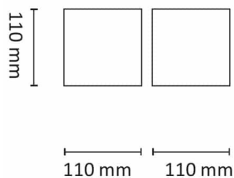

Kube 2x3W 410lm 3000K Sort

Elnr.: 3105852

Kube er i en serie dimbare veggglamper i moderne og tidløs design med unik justerbar lysfordeling opp og ned. Integrert 2x3W LED. Med hurtigkobling mellom bakstykke og armatur for enkel montasje. Kube, Arc og Kon leveres med veggbrakett for utenpåliggende kabel. Materiale: Presstøpt aluminium. Klasse II, IP55.

Teknisk data

Spenning (V)	230
Effekt (W)	2x3
Lumen/Watt (lm)	68
Lysstyrke (lm)	2x205
Fargetemperatur (K)	3000
Fargegjengivelse (Ra)	80
SDCM	3
Driver størrelse (mA)	300
Antall armaturer B 10A	30
Antall armaturer C 10A	50
Antall armaturer B 16A	48
Antall armaturer C 16A	82
Min. omgivelsestemperatur (°C)	-20
Max. omgivelsestemperatur (°C)	+45

Dimensjoner

Lengde (mm)	110
Høyde (mm)	110
Bredde (mm)	110

Tilbehør

6614634

Driver 12W 350mA Dim for innbygging

Vedlikehold

Produktet rengjøres ved å tørke over med en fuktig microfiberklut. Evt. vann/såperester fjernes med en ren microfiberklut.