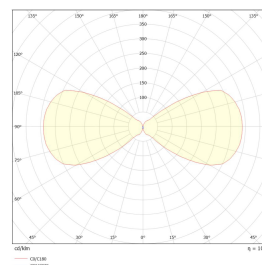

Teknisk data

Spenning (V)	230
Effekt (W)	2x3
Lumen/Watt (lm)	68
Lysstyrke (lm)	2x205
Fargetemperatur (K)	3000
Fargegjengivelse (Ra)	80
SDCM	3
Driver størrelse (mA)	300
Antall armaturer B 10A	30
Antall armaturer C 10A	50
Antall armaturer B 16A	48
Antall armaturer C 16A	82
Min. omgivelsestemperatur (°C)	-20
Max. omgivelsestemperatur (°C)	+45