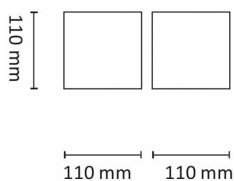

Kube 2x3W 410lm 3000K Sort

Elnr.: 3105852

Kube er i en serie dimbare veggglamper i moderne og tidløs design med unik justerbar lysfordeling opp og ned. Integrert 2x3W LED. Med hurtigkobling mellom bakstykke og armatur for enkel montasje. Kube, Arc og Kon leveres med veggbrakett for utenpåliggende kabel. Materiale: Presstøpt aluminium. Klasse II, IP55.

Teknisk data

Spenning (V)	230
Effekt (W)	2x3
Lumen/Watt (lm)	68
Lysstyrke (lm)	2x205
Fargetemperatur (K)	3000
Fargegjengivelse (Ra)	80
SDCM	3
Driver størrelse (mA)	300
Antall armaturer B 10A	30
Antall armaturer C 10A	50
Antall armaturer B 16A	48
Antall armaturer C 16A	82
Min. omgivelsestemperatur (°C)	-20
Max. omgivelsestemperatur (°C)	+45

Dimensjoner

Lengde (mm)	110
Høyde (mm)	110
Bredde (mm)	110
Nettvekt (g)	1088

Tilbehør

6614634

Driver 12W 350mA Dim for innbygging

Vedlikehold

Produktet rengjøres ved å tørke over med en fuktig microfiberklut. Evt. vann/såperester fjernes med en ren microfiberklut.