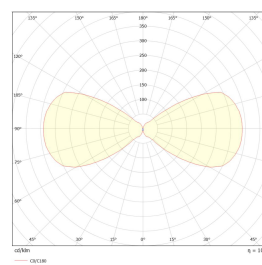

Teknisk data

Spenning (V)	230
Effekt (W)	2x3
Lumen/Watt (lm)	68
Lysstyrke (lm)	2x205
Fargetemperatur (K)	3000
Fargegjengivelse (Ra)	80
SDCM	3
Driver størrelse (mA)	300
Antall armaturer B 10A	30
Antall armaturer C 10A	50
Antall armaturer B 16A	48
Antall armaturer C 16A	82
Min. omgivelsestemperatur (°C)	-20
Max. omgivelsestemperatur (°C)	+45