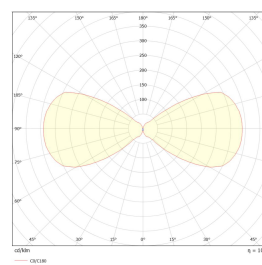

Kube 2x3W 410lm 2700K Sort

Elnr.: 3105862

Kube er i en serie dimbare veggglamper i moderne og tidløs design med unik justerbar lysfordeling opp og ned. Integrert 2x3W LED. Med hurtigkobling mellom bakstykke og armatur for enkel montasje. Kube, Arc og Kon leveres med veggbrakett for utenpåliggende kabel. Materiale: Presstøpt aluminium. Klasse II, IP55..

Teknisk data

Spenning (V)	230
Effekt (W)	2x3
Lumen/Watt (lm)	68
Lysstyrke (lm)	2x205
Fargetemperatur (K)	2700
Fargegjengivelse (Ra)	80
SDCM	3
Driver størrelse (mA)	300
Antall armaturer B 10A	30
Antall armaturer C 10A	50
Antall armaturer B 16A	48
Antall armaturer C 16A	82
Min. omgivelsestemperatur (°C)	-20
Max. omgivelsestemperatur (°C)	+45