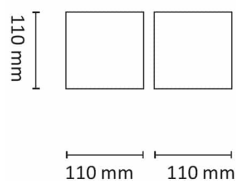

Kube 2x3W 410lm 2700K Sort

Elnr.: 3105862

Kube er i en serie dimbare veggglamper i moderne og tidløs design med unik justerbar lysfordeling opp og ned. Integrert 2x3W LED. Med hurtigkobling mellom bakstykke og armatur for enkel montasje. Kube, Arc og Kon leveres med veggbrakett for utenpåliggende kabel. Materiale: Presstøpt aluminium. Klasse II, IP55..

Teknisk data

Spenning (V)	230
Effekt (W)	2x3
Lumen/Watt (lm)	68
Lysstyrke (lm)	2x205
Fargetemperatur (K)	2700
Fargegjengivelse (Ra)	80
SDCM	3
Driver størrelse (mA)	300
Antall armaturer B 10A	30
Antall armaturer C 10A	50
Antall armaturer B 16A	48
Antall armaturer C 16A	82
Min. omgivelsestemperatur (°C)	-20
Max. omgivelsestemperatur (°C)	+45

Dimensjoner

Lengde (mm)	110
Høyde (mm)	110
Bredde (mm)	110

Tilbehør

6614634

Driver 12W 350mA Dim for innbygging

Vedlikehold

Produktet rengjøres ved å tørke over med en fuktig microfiberklut. Evt. vann/såperester fjernes med en ren microfiberklut.