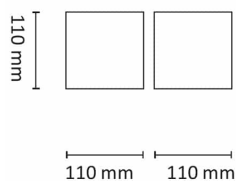

Kube 2x3W 410lm 2700K Sort

Elnr.: 3105862

Kube er i en serie dimbare veggglamper i moderne og tidløs design med unik justerbar lysfordeling opp og ned. Integrert 2x3W LED. Med hurtigkobling mellom bakstykke og armatur for enkel montasje. Kube, Arc og Kon leveres med veggbrakett for utenpåliggende kabel. Materiale: Presstøpt aluminium. Klasse II, IP55..

Teknisk data

Spenning (V)	230
Effekt (W)	2x3
Lumen/Watt (lm)	68
Lysstyrke (lm)	2x205
Fargetemperatur (K)	2700
Fargegjengivelse (Ra)	80
SDCM	3
Driver størrelse (mA)	300
Antall armaturer B 10A	30
Antall armaturer C 10A	50
Antall armaturer B 16A	48
Antall armaturer C 16A	82
Min. omgivelsestemperatur (°C)	-20
Max. omgivelsestemperatur (°C)	+45

Dimensjoner

Lengde (mm)	110
Høyde (mm)	110
Bredde (mm)	110
Nettovekt (g)	1088

Tilbehør

6614634

Driver 12W 350mA Dim for innbygging

Vedlikehold

Produktet rengjøres ved å tørke over med en fuktig microfiberklut. Evt. vann/såperester fjernes med en ren microfiberklut.