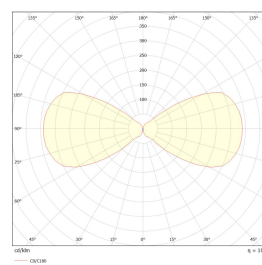

Kube 2x3W 410lm 2700K Hvit

Elnr.: 3105863

Kube er i en serie dimbare veggglamper i moderne og tidløs design med unik justerbar lysfordeling opp og ned. Integrert 2x3W LED. Med hurtigkobling mellom bakstykke og armatur for enkel montasje. Kube, Arc og Kon leveres med veggbrakett for utenpåliggende kabel. Materiale: Presstøpt aluminium. Klasse II, IP55..

Teknisk data

Spenning (V)	230
Effekt (W)	2x3
Lumen/Watt (lm)	68
Lysstyrke (lm)	2x205
Fargetemperatur (K)	2700
Fargegjengivelse (Ra)	80
SDCM	3
Driver størrelse (mA)	300
Antall armaturer B 10A	30
Antall armaturer C 10A	50
Antall armaturer B 16A	48
Antall armaturer C 16A	82
Min. omgivelsestemperatur (°C)	-20
Max. omgivelsestemperatur (°C)	+45