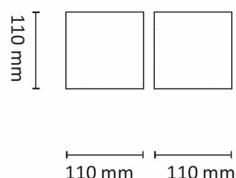

Kube 2x3W 410lm 2700K Hvit

Elnr.: 3105863

Kube er i en serie dimbare veggglamper i moderne og tidløs design med unik justerbar lysfordeling opp og ned. Integrert 2x3W LED. Med hurtigkobling mellom bakstykke og armatur for enkel montasje. Kube, Arc og Kon leveres med veggbrakett for utenpåliggende kabel. Materiale: Presstøpt aluminium. Klasse II, IP55..

Teknisk data

Spenning (V)	230
Effekt (W)	2x3
Lumen/Watt (lm)	68
Lysstyrke (lm)	2x205
Fargetemperatur (K)	2700
Fargegjengivelse (Ra)	80
SDCM	3
Driver størrelse (mA)	300
Antall armaturer B 10A	30
Antall armaturer C 10A	50
Antall armaturer B 16A	48
Antall armaturer C 16A	82
Min. omgivelsestemperatur (°C)	-20
Max. omgivelsestemperatur (°C)	+45

Dimensjoner

Lengde (mm)	110
Høyde (mm)	110
Bredde (mm)	110

Tilbehør

6614634

Driver 12W 350mA Dim for innbygging

Vedlikehold

Produktet rengjøres ved å tørke over med en fuktig microfiberklut. Evt. vann/såperester fjernes med en ren microfiberklut.