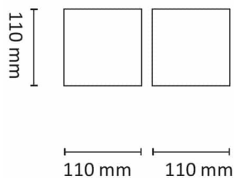

Kube 2x3W 410lm 2700K Hvit

Elnr.: 3105863

Kube er i en serie dimbare veggglamper i moderne og tidløs design med unik justerbar lysfordeling opp og ned. Integrert 2x3W LED. Med hurtigkobling mellom bakstykke og armatur for enkel montasje. Kube, Arc og Kon leveres med veggbrakett for utenpåliggende kabel. Materiale: Presstøpt aluminium. Klasse II, IP55..

Teknisk data

Spenning (V)	230
Effekt (W)	2x3
Lumen/Watt (lm)	68
Lysstyrke (lm)	2x205
Fargetemperatur (K)	2700
Fargegjengivelse (Ra)	80
SDCM	3
Driver størrrelse (mA)	300
Antall armaturer B 10A	30
Antall armaturer C 10A	50
Antall armaturer B 16A	48
Antall armaturer C 16A	82
Min. omgivelsestemperatur (°C)	-20
Max. omgivelsestemperatur (°C)	+45

Dimensjoner

Lengde (mm)	110
Høyde (mm)	110
Bredde (mm)	110

Tilbehør

6614634

Driver 12W 350mA Dim for innbygging

Vedlikehold

Produktet rengjøres ved å tørke over med en fuktig microfiberklut. Evt. vann/såperester fjernes med en ren microfiberklut.