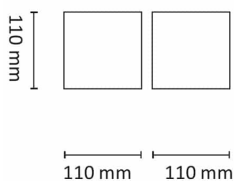

Kube 2x3W 410lm 2700K Hvit

Elnr.: 3105863

Kube er i en serie dimbare veggglamper i moderne og tidløs design med unik justerbar lysfordeling opp og ned. Integrert 2x3W LED. Med hurtigkobling mellom bakstykke og armatur for enkel montasje. Kube, Arc og Kon leveres med veggbrakett for utenpåliggende kabel. Materiale: Presstøpt aluminium. Klasse II, IP55..

Teknisk data

Spenning (V)	230
Effekt (W)	2x3
Lumen/Watt (lm)	68
Lysstyrke (lm)	2x205
Fargetemperatur (K)	2700
Fargegjengivelse (Ra)	80
SDCM	3
Driver størrrelse (mA)	300
Antall armaturer B 10A	30
Antall armaturer C 10A	50
Antall armaturer B 16A	48
Antall armaturer C 16A	82
Min. omgivelsestemperatur (°C)	-20
Max. omgivelsestemperatur (°C)	+45

Dimensjoner

Lengde (mm)	110
Høyde (mm)	110
Bredde (mm)	110
Nettovekt (g)	1088

Tilbehør

6614634

Driver 12W 350mA Dim for innbygging

Vedlikehold

Produktet rengjøres ved å tørke over med en fuktig microfiberklut. Evt. vann/såperester fjernes med en ren microfiberklut.