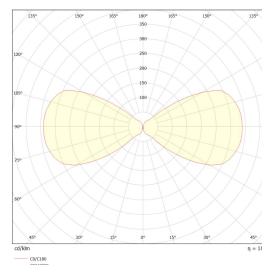

Kube 2x3W 410lm 2700K Hvit

Elnr.: 3105863

Kube er i en serie dimbare veggglamper i moderne og tidløs design med unik justerbar lysfordeling opp og ned. Integrert 2x3W LED. Med hurtigkobling mellom bakstykke og armatur for enkel montasje. Kube, Arc og Kon leveres med veggbrakett for utenpåliggende kabel. Materiale: Presstøpt aluminium. Klasse II, IP55..

Teknisk data

Spenning (V)	230
Effekt (W)	2x3
Lumen/Watt (lm)	68
Lysstyrke (lm)	2x205
Fargetemperatur (K)	2700
Fargegjengivelse (Ra)	80
SDCM	3
Driver størrrelse (mA)	300
Antall armaturer B 10A	30
Antall armaturer C 10A	50
Antall armaturer B 16A	48
Antall armaturer C 16A	82
Min. omgivelsestemperatur (°C)	-20
Max. omgivelsestemperatur (°C)	+45