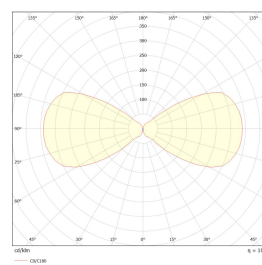

Kube 2x3W 410lm 2700K Hvit

Elnr.: 3105863

Kube er i en serie dimbare veggglamper i moderne og tidløs design med unik justerbar lysfordeling opp og ned. Integrert 2x3W LED. Med hurtigkobling mellom bakstykke og armatur for enkel montasje. Kube, Arc og Kon leveres med veggbrakett for utenpåliggende kabel. Materiale: Presstøpt aluminium. Klasse II, IP55..

Teknisk data

Spenning (V)	230
Effekt (W)	2x3
Lumen/Watt (lm)	68
Lysstyrke (lm)	2x205
Fargetemperatur (K)	2700
Fargegjengivelse (Ra)	80
SDCM	3
Driver størrrelse (mA)	300
Antall armaturer B 10A	30
Antall armaturer C 10A	50
Antall armaturer B 16A	48
Antall armaturer C 16A	82
Min. omgivelsestemperatur (°C)	-20
Max. omgivelsestemperatur (°C)	+45