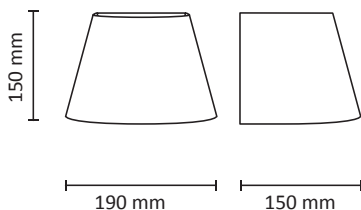

KON™

220-240V 50/60 Hz LED 2X3W IP55

EN: MEASUREMENT
 NO: MÅL
 SE: MÅTT
 FI: MITAT

EN: Included bracket for cable entry.
 NO: Inkludert brakett for kabelinnføring.
 SE: Inklusive bygel för kabelgenomföring.
 FI: Sisältää asennuslevyn pinta-asennuskaapelille.