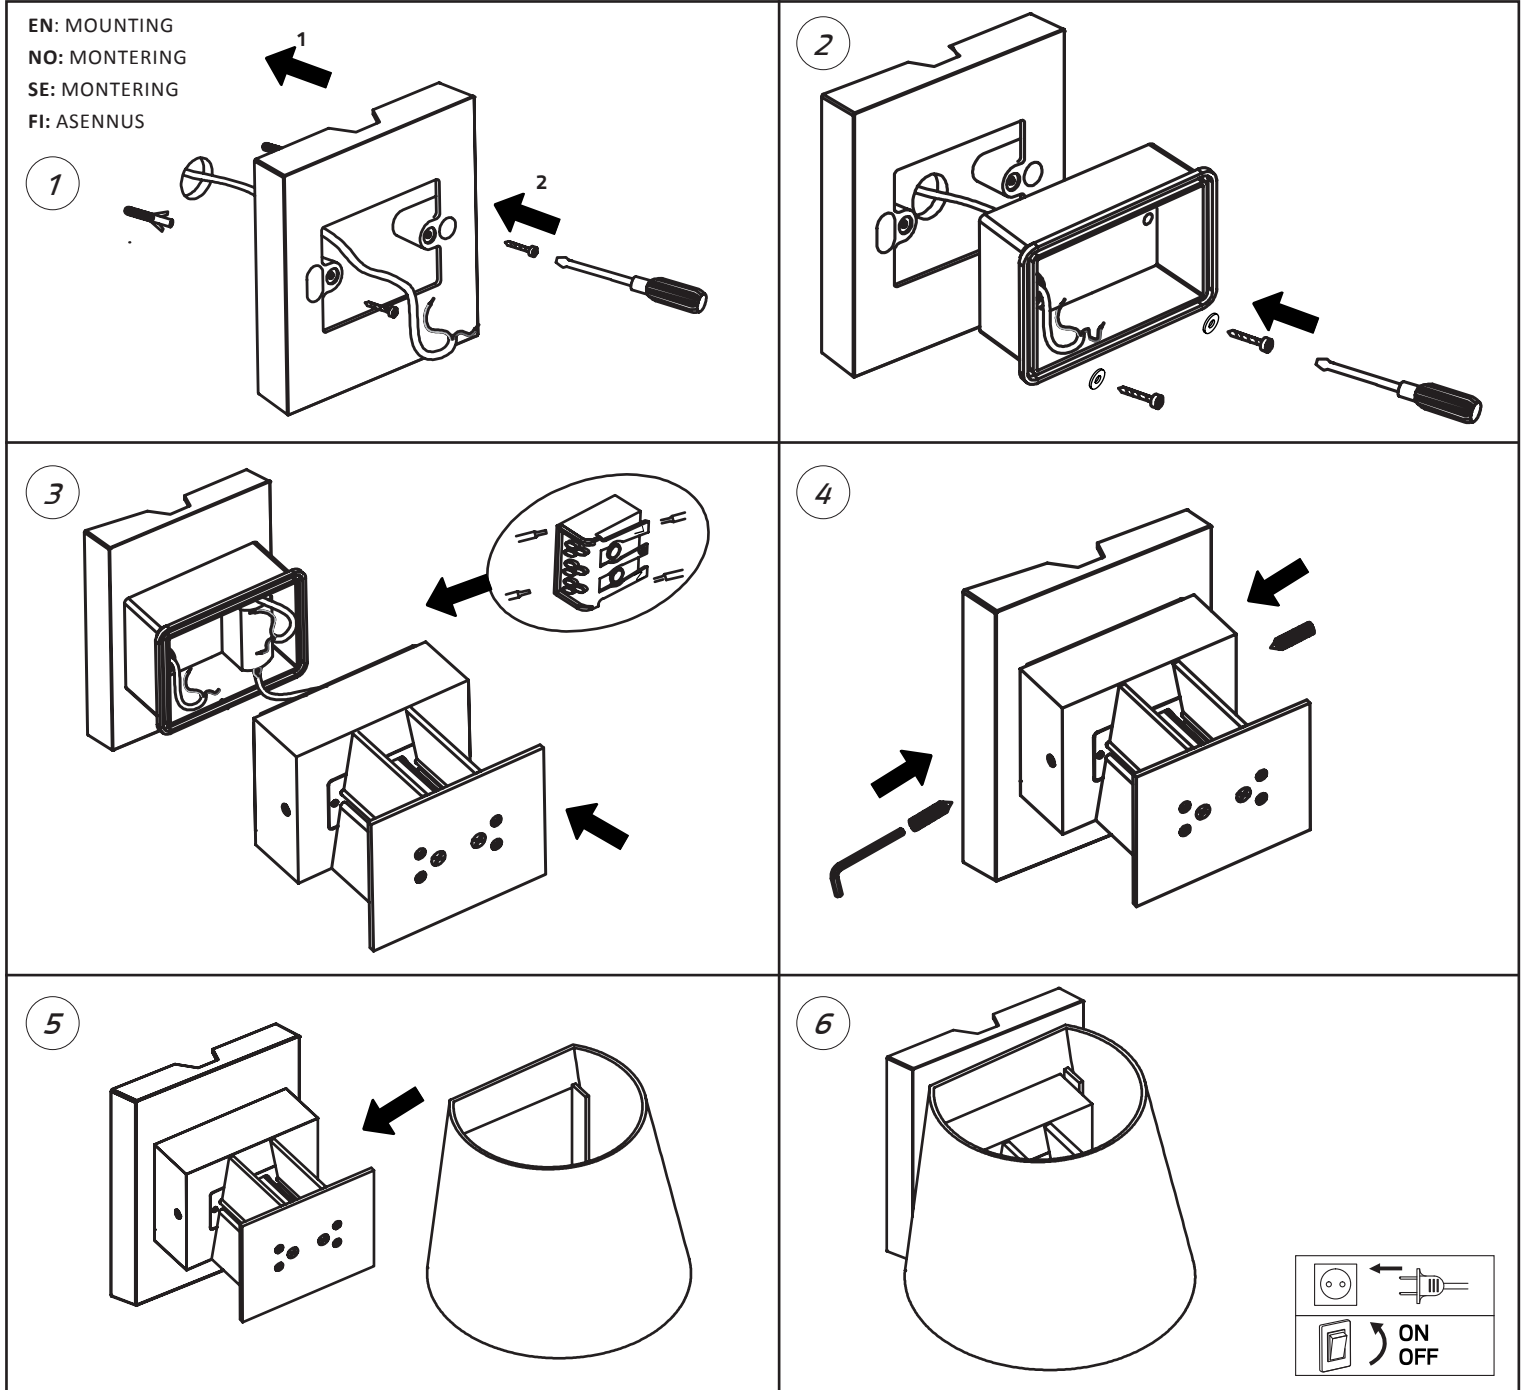

KON™

220-240V 50/60 Hz LED 2X3W IP55

EN: MEASUREMENT
 NO: MÅL
 SE: MÅTT
 FI: MITAT

EN: Included bracket for cable entry.
 NO: Inkludert brakett for kabelinnføring.
 SE: Inklusive bygel för kabelgenomföring.
 FI: Sisältää asennuslevyn pinta-asennuskaapelille.

EN: Minimum distance to flammable material in the beam direction.
 NO: Minimumsavstand til brennbart materiale i armaturens stråleretning.
 SE: Minsta avstånd mellan brännbart material och lampans ljusrättning.
 FI: Vähimmäismitta lampusta palaavaan materiaaliin.