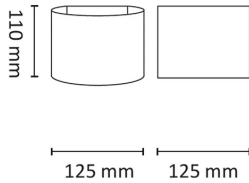

Teknisk data

Spenning (V)	230
Effekt (W)	2x3
Lumen/Watt (lm)	68
Lysstyrke (lm)	2x205
Fargetemperatur (K)	2700
Fargegjengivelse (Ra)	80
SDCM	3
Driver størrelse (mA)	300
Antall armaturer B 10A	30
Antall armaturer C 10A	50
Antall armaturer B 16A	48
Antall armaturer C 16A	82
Min. omgivelsestemperatur (°C)	-20
Max. omgivelsestemperatur (°C)	+45

Dimensjoner

Lengde (mm)	125
Høyde (mm)	110
Bredde (mm)	125
Nettovekt (g)	1115

Tilbehør

6614634

Driver 12W 350mA Dim for innbygging

Vedlikehold

Produktet rengjøres ved å tørke over med en fuktig microfiberklut. Evt. vann/såperester fjernes med en ren microfiberklut.