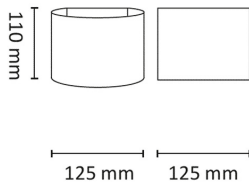

Teknisk data

Spenning (V)	230
Effekt (W)	2x3
Lumen/Watt (lm)	68
Lysstyrke (lm)	2x205
Fargetemperatur (K)	2700
Fargegjengivelse (Ra)	80
SDCM	3
Driver størrelse (mA)	300
Antall armaturer B 10A	30
Antall armaturer C 10A	50
Antall armaturer B 16A	48
Antall armaturer C 16A	82
Min. omgivelsestemperatur (°C)	-20
Max. omgivelsestemperatur (°C)	+45

Dimensjoner

Lengde (mm)	125
Høyde (mm)	110
Bredde (mm)	125

Tilbehør

6614634

Driver 12W 350mA Dim for innbygging

Vedlikehold

Produktet rengjøres ved å tørke over med en fuktig microfiberklut. Evt. vann/såperester fjernes med en ren microfiberklut.