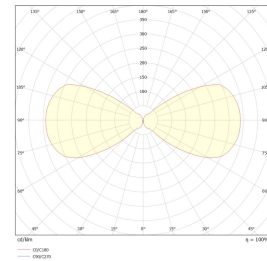

Teknisk data

Spenning (V)	230
Effekt (W)	2x3
Lumen/Watt (lm)	68
Lysstyrke (lm)	2x205
Fargetemperatur (K)	2700
Fargegjengivelse (Ra)	80
SDCM	3
Driver størrelse (mA)	300
Antall armaturer B 10A	30
Antall armaturer C 10A	50
Antall armaturer B 16A	48
Antall armaturer C 16A	82
Min. omgivelsestemperatur (°C)	-20
Max. omgivelsestemperatur (°C)	+45