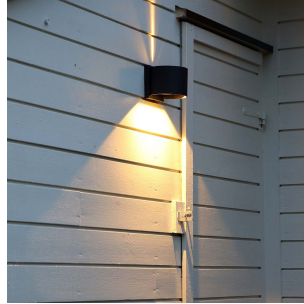

Arc 2x3W 410lm 2700K Hvit

Elnr.: 3105867

Arc er i en serie dimbare veggglamper i moderne og tidløs design med unik justerbar lysfordeling opp og ned. Integrert 2x3W LED. Med hurtigkobling mellom bakstykke og armatur for enkel montasje. Kube, Arc og Kon leveres med veggbrakett for utenpåliggende kabel. Materiale: Presstøpt aluminium. Klasse II, IP55.