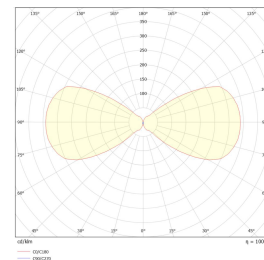

Teknisk data

Spenning (V)	230
Effekt (W)	2x3
Lumen/Watt (lm)	68
Lysstyrke (lm)	2x205
Fargetemperatur (K)	2700
Fargegjengivelse (Ra)	80
SDCM	3
Driver størrelse (mA)	300
Antall armaturer B 10A	30
Antall armaturer C 10A	50
Antall armaturer B 16A	48
Antall armaturer C 16A	82
Min. omgivelsestemperatur (°C)	-20
Max. omgivelsestemperatur (°C)	+45

Utførelse

Farge	Hvit
RAL-kode	9003 - Signal/Matt Hvit
Materiale	Aluminium
IP klasse	55
Lyskilde	LED
Isolasjonsklasse	II
Dimbar	Ja
Levetid L70B50 Ta25°	100.000
Levetid L80B50 Ta25°	67.000