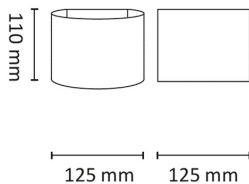

Kube, Arc og Kon leveres med veggbrakett for utenpåliggende kabel. Armaturen er produsert i prestøpt aluminium og har kapslingsgrad IP55 samt klasse II.

Teknisk data

Spenning (V)	230
Effekt (W)	2x3
Lumen/Watt (lm)	68
Lysstyrke (lm)	2x205
Fargetemperatur (K)	2700
Fargegjengivelse (Ra)	80
SDCM	3
Driver størrelse (mA)	300
Antall armaturer B 10A	30
Antall armaturer C 10A	50
Antall armaturer B 16A	48
Antall armaturer C 16A	82
Min. omgivelsestemperatur (°C)	-20
Max. omgivelsestemperatur (°C)	+45

Dimensjoner

Lengde (mm)	125
Høyde (mm)	110
Bredde (mm)	125
Nettovekt (g)	1115

Tilbehør

6614634

Driver 12W 350mA Dim for innbygging

Vedlikehold

Produktet rengjøres ved å tørke over med en fuktig microfiberklut. Evt. vann/såperester fjernes med en ren microfiberklut.