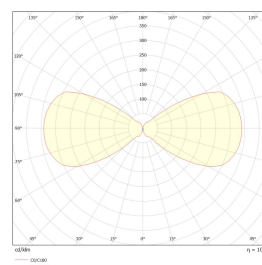

## Teknisk data

Spenning (V)	230
Effekt (W)	2x3
Lumen/Watt (lm)	68
Lysstyrke (lm)	2x205
Fargetemperatur (K)	4000
Fargegjengivelse (Ra)	80
SDCM	3
Driver størrelse (mA)	300
Antall armaturer B 10A	30
Antall armaturer C 10A	50
Antall armaturer B 16A	48
Antall armaturer C 16A	82
Min. omgivelsestemperatur (°C)	-20
Max. omgivelsestemperatur (°C)	+45

## Dimensjoner

Lengde (mm)	110
Høyde (mm)	110
Bredde (mm)	110