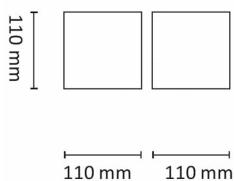

Kube 2x3W 410lm 4000K Sort

Elnr.: 3105868

Kube er i en serie dimbare veggglamper i moderne og tidløs design med unik justerbar lysfordeling opp og ned. Integrert 2x3W LED. Med hurtigkobling mellom bakstykke og armatur for enkel montasje. Kube, Arc og Kon leveres med veggbrakett for utenpåliggende kabel. Materiale: Presstøpt aluminium. Klasse II, IP55.

Teknisk data

Spenning (V)	230
Effekt (W)	2x3
Lumen/Watt (lm)	68
Lysstyrke (lm)	2x205
Fargetemperatur (K)	4000
Fargegjengivelse (Ra)	80
SDCM	3
Driver størrelse (mA)	300
Antall armaturer B 10A	30
Antall armaturer C 10A	50
Antall armaturer B 16A	48
Antall armaturer C 16A	82
Min. omgivelsestemperatur (°C)	-20
Max. omgivelsestemperatur (°C)	+45

Dimensjoner

Lengde (mm)	110
Høyde (mm)	110
Bredde (mm)	110
Nettovekt (g)	1088

Tilbehør

6614634

Driver 12W 350mA Dim for innbygging

Vedlikehold

Produktet rengjøres ved å tørke over med en fuktig microfiberklut. Evt. vann/såperester fjernes med en ren microfiberklut.