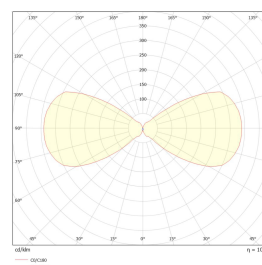

Teknisk data

Spenning (V)	230
Effekt (W)	2x3
Lumen/Watt (lm)	68
Lysstyrke (lm)	2x205
Fargetemperatur (K)	4000
Fargegjengivelse (Ra)	80
SDCM	3
Driver størrelse (mA)	300
Antall armaturer B 10A	30
Antall armaturer C 10A	50
Antall armaturer B 16A	48
Antall armaturer C 16A	82
Min. omgivelsestemperatur (°C)	-20
Max. omgivelsestemperatur (°C)	+45