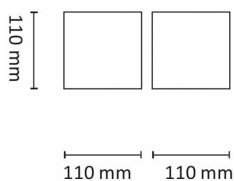

## Teknisk data

Spenning (V)	230
Effekt (W)	2x3
Lumen/Watt (lm)	68
Lysstyrke (lm)	2x205
Fargetemperatur (K)	4000
Fargegjengivelse (Ra)	80
SDCM	3
Driver størrelse (mA)	300
Antall armaturer B 10A	30
Antall armaturer C 10A	50
Antall armaturer B 16A	48
Antall armaturer C 16A	82
Min. omgivelsestemperatur (°C)	-20
Max. omgivelsestemperatur (°C)	+45

## Dimensjoner

Lengde (mm)	110
Høyde (mm)	110
Bredde (mm)	110