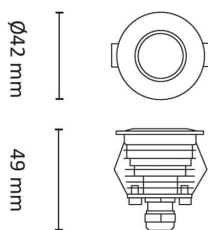

Atom 1W 350mA IP68 3000K Stål

Elnr.: 3105877

Atom er en kraftig og solid uplight til nedfelling. Armaturen er laget i ett stykke CNC bearbejdet rustfritt stål. Atom tåler trykk på opptil 1000 kg, hvilket gjør den ideell for mange ulike bruksområder, innfelt eller nedfelt. Atom leveres med integrert 1W LED og er påmontert 2 meter gummikabel.

Driver 350mA bestilles separat.

Klasse II, IP68 bestilles separat.

Teknisk data

Spenning (V)	230
Effekt (W)	1
Lumen/Watt (lm)	80
Lysstyrke (lm)	81
Fargetemperatur (K)	3000
Fargegjengivelse (Ra)	80
SDCM	5
Driver størrrelse (mA)	350
Min. omgivelsestemperatur (°C)	-20
Max. omgivelsestemperatur (°C)	+50

Atom 1W 350mA IP68 3000K Stål

Elnr.: 3105877

DALI	Nei
Hurtigkobling	Ja
Antall poler	2
Utforming	Rund
Antall lyskilder	1
Lysfordeling	Mediumstrålende 20-40gr

Dimensjoner

Høyde (mm)	82
Diameter (mm)	42
Hulldiameter (mm)	36
Lengde på tilf. kabel (mm)	2000