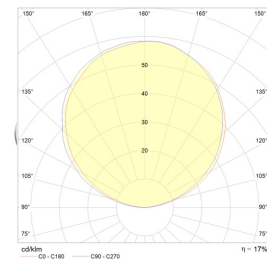

Driver 350mA bestilles separat.

Klasse II, IP68 bestilles separat.

Teknisk data

Spenning (V)	230
Effekt (W)	1
Lumen/Watt (lm)	80
Lysstyrke (lm)	81
Fargetemperatur (K)	3000
Fargegjengivelse (Ra)	80
SDCM	5
Driver størrrelse (mA)	350
Min. omgivelsestemperatur (°C)	-20
Max. omgivelsestemperatur (°C)	+50