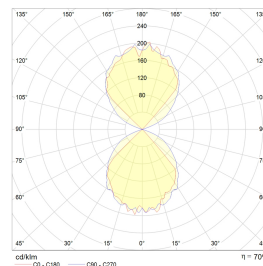

ARGOS 3 Up/Dn 10,4W 774lm 3000K Sym

Elnr.: 3105883

Argos-serien er kompakte men solide veggarmaturer i støpt aluminium med herdet sikkerhetsglass. Modernefunksjonelt design, flott finish og med en overflatebehandling som varer. Produktene er overflatebehandlet med Unilamps spesielle ASC behandling for aggressive miljøer, det vil si en 16 trinns prosess toppet med spesial-lakk. Dette gjør Argos serien ideell for bruk i kystnære områder og der det er miljømessige utfordringer. Argos finnes tilgjengelig i en mengde ulike konfigurasjoner, med enkel eller dobbel lysretning, med asymmetrisk lysfordeling eller med bred og smal lysstråle. Argos kan lyse opp, ned, eller både og, noe som gjør Argos til en megetallsidig armatur. Asymmetrisk variant gir ikke bare lys på veggen, men lyset fordeles også utover gårdsplassen. Argos 1 har en lysretning, opp eller ned. Argos 3 har to lysretninger, opp og ned og Argos 4 har to lysretninger, hvorav en med «blade effekt». Argos er ikke dimbar. Klasse I, IP65..

Teknisk data

Spenning (V)	230
Effekt (W)	2x5,2
Lumen/Watt (lm)	75
Lysstyrke (lm)	774
Fargetemperatur (K)	3000
Fargegjengivelse (Ra)	80
SDCM	3
Antall armaturer B 10A	32
Antall armaturer C 10A	53
Antall armaturer B 16A	51
Antall armaturer C 16A	87
Min. omgivelsestemperatur (°C)	-20
Max. omgivelsestemperatur (°C)	+40