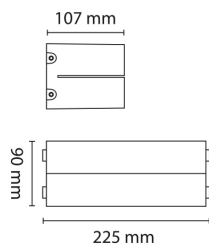

ARGOS 3 Up/Dn 10,4W 774lm 3000K Sym

Elnr.: 3105883

Argos-serien er kompakte men solide veggarmaturer i støpt aluminium med herdet sikkerhetsglass. Modernefunksjonelt design, flott finish og med en overflatebehandling som varer. Produktene er overflatebehandlet med Unilamps spesielle ASC behandling for aggressive miljøer, det vil si en 16 trinns prosess toppet med spesial-lakk. Dette gjør Argos serien ideell for bruk i kystnære områder og der det er miljømessige utfordringer. Argos finnes tilgjengelig i en mengde ulike konfigurasjoner, med enkel eller dobbel lysretning, med asymmetrisk lysfordeling eller med bred og smal lysstråle. Argos kan lyse opp, ned, eller både og, noe som gjør Argos til en megetallsidig armatur. Asymmetrisk variant gir ikke bare lys på veggen, men lyset fordeles også utover gårdsplassen. Argos 1 har en lysretning, opp eller ned. Argos 3 har to lysretninger, opp og ned og Argos 4 har to lysretninger, hvorav en med «blade effekt». Argos er ikke dimbar. Klasse I, IP65..

Teknisk data

Spenning (V)	230
Effekt (W)	2x5,2
Lumen/Watt (lm)	75
Lysstyrke (lm)	774
Fargetemperatur (K)	3000
Fargegjengivelse (Ra)	80
SDCM	3
Antall armaturer B 10A	32
Antall armaturer C 10A	53
Antall armaturer B 16A	51
Antall armaturer C 16A	87
Min. omgivelsestemperatur (°C)	-20
Max. omgivelsestemperatur (°C)	+40

Utførelse

Farge	Sølv
Materiale	Aluminium
IP klasse	65
Lyskilde	LED
Isolasjonsklasse	I
Dimbar	Nei
Levetid L70B50 Ta25°	100.000
Levetid L80B50 Ta25°	67.000

ARGOS 3 Up/Dn 10,4W 774lm 3000K Sym

Elnr.: 3105883

Dimensjoner

Lengde (mm)	225
Høyde (mm)	90
Bredde (mm)	107

Tilbehør

ARGOS Veggbrakett Sølv

3105897

Argos/Tube Dekkplate Sølv

Vedlikehold

Produktet rengjøres ved å tørke over med en fuktig microfiberklut. Evt. vann/såperester fjernes med en ren microfiberklut.