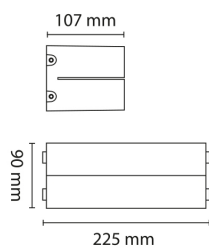

ARGOS 1 5,2W 387lm 3000K Asy Sølv

Elnr.: 3105885

Argos-serien er kompakte men solide veggarmaturer i støpt aluminium med herdet sikkerhetsglass. Modernefunksjonelt design, flott finish og med en overflatebehandling som varer. Produktene er overflatebehandlet med Unilamps spesielle ASC behandling for aggressive miljøer, det vil si en 16 trinns prosess toppet med spesial-lakk. Dette gjør Argos serien ideell for bruk i kystnære områder og der det er miljømessige utfordringer. Argos finnes tilgjengelig i en mengde ulike konfigurasjoner, med enkel eller dobbel lysretning, med asymmetrisk lysfordeling eller med bred og smal lysstråle. Argos kan lyse opp, ned, eller både og, noe som gjør Argos til en megetallsidig armatur. Asymmetrisk variant gir ikke bare lys på veggen, men lyset fordeles også utover gårdsplassen. Argos 1 har en lysretning, opp eller ned. Argos 3 har to lysretninger, opp og ned og Argos 4 har to lysretninger, hvorav en med «blade effekt». Argos er ikke dimbar. Klasse I, IP65.

Teknisk data

Spenning (V)	230
Effekt (W)	5,2
Lumen/Watt (lm)	75
Lysstyrke (lm)	387
Fargetemperatur (K)	3000
Fargegjengivelse (Ra)	90
SDCM	3
Antall armaturer B 10A	32
Antall armaturer C 10A	53
Antall armaturer B 16A	51
Antall armaturer C 16A	87
Min. omgivelsestemperatur (°C)	-20
Max. omgivelsestemperatur (°C)	+40

Dimensjoner

Lengde (mm)	225
Høyde (mm)	90
Bredde (mm)	107

Tilbehør

ARGOS Veggbrakett Sølv

3105897

Argos/Tube Dekkplate Sølv

Vedlikehold

Produktet rengjøres ved å tørke over med en fuktig microfiberklut. Evt. vann/såperester fjernes med en ren microfiberklut.