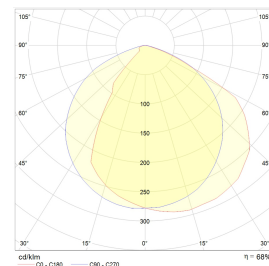

Teknisk data

Spenning (V)	230
Effekt (W)	5,2
Lumen/Watt (lm)	75
Lysstyrke (lm)	387
Fargetemperatur (K)	3000
Fargegjengivelse (Ra)	90
SDCM	3
Antall armaturer B 10A	32
Antall armaturer C 10A	53
Antall armaturer B 16A	51
Antall armaturer C 16A	87
Min. omgivelsestemperatur (°C)	-20
Max. omgivelsestemperatur (°C)	+40