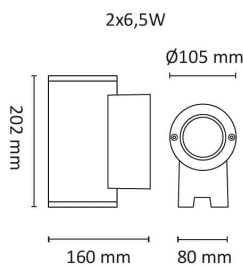

# Tube Mini Vegg 2x6,5W 840lm GU10 2700

Elnr.: 3109255

Moderne veggarmaturer i tidløs design. Spesialbehandlet for utendørsbruk. Symmetrisk lysbilde. 1x6,5/13/17/36/38W: Lyser ned. 2x6,5/13/17/36W: Lyser opp og ned. Alle varianter leveres med integrert LED-modul og LED-driver, med unntak av 6,5W GU10 versjonene. Det finnes reflektorer for ulike spredningsvinkler, disse leveres som tilbehør til de symmetriske armaturene. Presstøpt aluminium med herdet sikkerhetsglass.

## Teknisk data

Spenning (V)	230
Effekt (W)	2x6,5
Lumen/Watt (lm)	65
Lysstyrke (lm)	840
Fargetemperatur (K)	2700
Fargegjengivelse (Ra)	90
SDCM	3
Antall armaturer B 10A	30
Antall armaturer C 10A	50
Antall armaturer B 16A	48
Antall armaturer C 16A	82
Min. omgivelsestemperatur (°C)	-20
Max. omgivelsestemperatur (°C)	+50

# Tube Mini Vegg 2x6,5W 840lm GU10 2700

Elnr.: 3109255

Sokkel	GU10
Montering	Utenpåliggende
Avdekningsmateriale	Klart glass
Dimmetype	Fasesnitt/Faseavsnitt
Optikk	Reflektor
Brannklasse D	Nei
DALI	Nei
Hurtigkobling	Nei
Antall poler	3
Utforming	Rund
Integrert sensor	Nei
Antall lyskilder	2
Lysfordeling	Mediumstrålende 20-40gr
Utstrålingsvinkel (°)	40
Bruksområde	Fasade / effektbelysning

## Dimensjoner

Lengde (mm)	160
Høyde (mm)	202
Bredde (mm)	80
Nettovekt (g)	1800