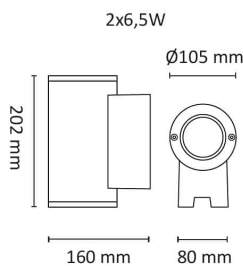

Tube Mini Vegg 2x6,5W 840lm GU10 2700

Elnr.: 3109255

Moderne veggarmaturer i tidløs design. Spesialbehandlet for utendørsbruk. Symmetrisk lysbilde. 1x6,5/13/17/36/38W: Lyser ned. 2x6,5/13/17/36W: Lyser opp og ned. Alle varianter leveres med integrert LED-modul og LED-driver, med unntak av 6,5W GU10 versjonene. Det finnes reflektorer for ulike spredningsvinkler, disse leveres som tilbehør til de symmetriske armaturene. Presstøpt aluminium med herdet sikkerhetsglass.

-6,5W GU10 Klasse II, IP65

-13/17/36/38W Klasse I, IP65.

Teknisk data

Spenning (V)	230
Effekt (W)	2x6,5
Lumen/Watt (lm)	65
Lysstyrke (lm)	840
Fargetemperatur (K)	2700
Fargegjengivelse (Ra)	90
SDCM	3
Antall armaturer B 10A	30
Antall armaturer C 10A	50
Antall armaturer B 16A	48
Antall armaturer C 16A	82
Min. omgivelsestemperatur (°C)	-20
Max. omgivelsestemperatur (°C)	+50

Utførelse

Farge	Grafitt
Materiale	Aluminium
IP klasse	65
Lyskilde	LED
Isolasjonsklasse	II
Dimbar	Ja
Levetid L70B50 Ta25°	50.000
Levetid L80B50 Ta25°	33.000
IK-klasse	10
Integrert/ekstern driver	-

Tube Mini Vegg 2x6,5W 840lm GU10 2700

Dimensjoner

Lengde (mm)	160
Høyde (mm)	202
Bredde (mm)	80

Tilbehør

Vedlikehold

Produktet rengjøres ved å tørke over med en fuktig microfiberklut. Evt. vann/såperester fjernes med en ren microfiberklut.

Retur / Deponi