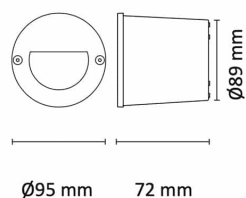

Dot LED RO 1,4W 3K 350mA Hvit

Elnr.: 3109256

Innfelt rund eller kvadratisk veggarmatur i støpt aluminium. Integrert LED 1W, 350mA. LED driver må bestilles separat. Kl III, IP55.

Teknisk data

Spenning (V)	230
Effekt (W)	1
Lysstyrke (lm)	24
Fargetemperatur (K)	3000
Fargegjengivelse (Ra)	80
SDCM	5
Driver størrrelse (mA)	350

Utførelse

Farge	Hvit
Materiale	Aluminium
IP klasse	65
Lyskilde	LED
Isolasjonsklasse	III
Dimbar	Ja
Levetid L70B50 Ta25°	50.000
IK-klasse	08
Energiklasse	A+
Integrert/ekstern driver	Integrert
Sokkel	LED
Montering	Innfelt
Avdekningsmateriale	Herdet glass
Dimmetype	Faseavsnitt
Hurtigkobling	Nei
Utforming	Rund
Bruksområde	Trapp og korridor, Hotell og næring, Interiør/Inne

Dimensjoner

Høyde (mm)	71
------------	----

Dot LED RO 1,4W 3K 350mA Hvit

Elnr.: 3109256

LUZENSE® Unilamp®

Diameter (mm)	95
---------------	----

Tilbehør

3109273