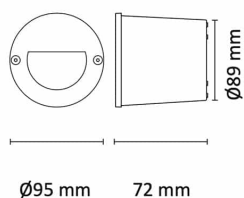

Dot LED RO 1,4W 3K 350mA Hvit

Elnr.: 3109256

Innfelt rund eller kvadratisk veggarmatur i støpt aluminium. Integrert LED 1W, 350mA. LED driver må bestilles separat. Kl III, IP55.

Teknisk data

Spenning (V)	230
Effekt (W)	1
Lysstyrke (lm)	24
Fargetemperatur (K)	3000
Fargegjengivelse (Ra)	80
SDCM	5
Driver størrrelse (mA)	350

Utførelse

Farge	Hvit
Materiale	Aluminium
IP klasse	65
Lyskilde	LED
Isolasjonsklasse	III
Dimbar	Ja
Levetid L70B50 Ta25°	50.000
IK-klasse	08
Energiklasse	A+
Integrert/ekstern driver	Integrert
Sokkel	LED
Montering	Innfelt
Avdekningsmateriale	Herdet glass
Dimmetype	Faseavsnitt
Hurtigkobling	Nei
Utforming	Rund
Bruksområde	Trapp og korridor, Hotell og næring, Interiør/Inne

Dimensjoner

Høyde (mm)	71
------------	----

Dot LED RO 1,4W 3K 350mA Hvit

Elnr.: 3109256

Diameter (mm)	95
---------------	----

Tilbehør

3109273	Driver 3W 350mA IP67	
6614620	Driver 9W 350mA IP68	

Vedlikehold