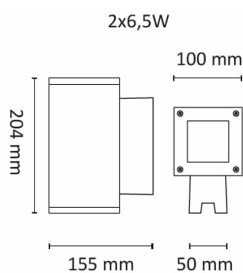

Core Mini Vegg 2x6,5W GU10 840lm 2700

Elnr.: 3109258

Core Vegg er kompakte vegg lamper i presstøpt aluminium med herdet sikkerhetsglass. Core Vegg passer for både innendørs og utendørs bruk. Spesialbehandlet med Unilamps spesielle ASC overflatebehandling for utendørs bruk. Core Vegg lyser ned med symmetrisk lysbilde, og leveres i to versjoner.

-6,5W GU10 Klasse II

-13W integrert LED Klasse I

Begge versjoner er IP65

Teknisk data

Spenning (V)	230
Effekt (W)	2x6,5
Lumen/Watt (lm)	65
Lysstyrke (lm)	840
Fargetemperatur (K)	2700
Fargegjengivelse (Ra)	90
SDCM	3
Antall armaturer B 10A	30
Antall armaturer C 10A	50
Antall armaturer B 16A	48
Antall armaturer C 16A	82
Min. omgivelsestemperatur (°C)	-20
Max. omgivelsestemperatur (°C)	+50

Utførelse

Farge	Grafitt
Materiale	Aluminium
IP klasse	65
Lyskilde	LED
Isolasjonsklasse	II
Dimbar	Ja
Levetid L70B50 Ta25°	50.000
Levetid L80B50 Ta25°	33.000
IK-klasse	10
Integrert/ekstern driver	-

Core Mini Vegg 2x6,5W GU10 840lm 2700

Dimensjoner

Lengde (mm)	155
Høyde (mm)	204
Bredde (mm)	155

Tilbehør

3805706	PrismaCob+ 6,5W 420lm 2700K 24° Ra95 Hvit	
3805705	PrismaCob+ 6,5W 420lm 2700K 24° Ra95 Grå	
3805704	PrismaCob+ 6,5W 420lm 2700K 40° Ra95 Hvit	
3805703	PrismaCob+ 6,5W 420lm 2700K 40° Ra95 Grå	