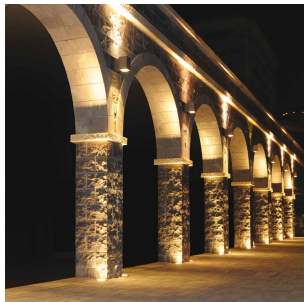

Core Mini Vegg 2x6,5W GU10 840lm 2700

Elnr.: 3109258

Core Vegg er kompakte vegglamper i presstøpt aluminium med herdet sikkerhetsglass. Core Vegg passer for både innendørs og utendørs bruk. Spesialbehandlet med Unilamps spesielle ASC overflatebehandling for utendørs bruk. Core Vegg lyser ned med symmetrisk lysbilde, og leveres i to versjoner.