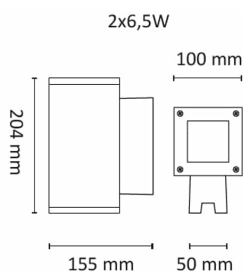

-6,5W GU10 Klasse II

-13W integrert LED Klasse I

Begge versjoner er IP65

Teknisk data

Spenning (V)	230
Effekt (W)	2x6,5
Lumen/Watt (lm)	65
Lysstyrke (lm)	840
Fargetemperatur (K)	2700
Fargegjengivelse (Ra)	90
SDCM	3
Antall armaturer B 10A	30
Antall armaturer C 10A	50
Antall armaturer B 16A	48
Antall armaturer C 16A	82
Min. omgivelsestemperatur (°C)	-20
Max. omgivelsestemperatur (°C)	+50

Utførelse

Farge	Grafitt
Materiale	Aluminium
IP klasse	65
Lyskilde	LED
Isolasjonsklasse	II
Dimbar	Ja
Levetid L70B50 Ta25°	50.000
Levetid L80B50 Ta25°	33.000
IK-klasse	10
Integrert/ekstern driver	-

Core Mini Vegg 2x6,5W GU10 840lm 2700

Elnr.: 3109258

Sokkel	GU10
Montering	Utenpåliggende
Avdekningsmateriale	Klart glass
Dimmetype	Fasesnitt/Faseavsnitt
Optikk	Reflektor
Brannklasse D	Nei
DALI	Nei
Hurtigkobling	Nei
Antall poler	3
Utforming	Firkantet
Integrert sensor	Nei
Lysfordeling	Mediumstrålede 20-40gr
Integrert batteripakke	Nei
Bruksområde	Fasade / effektbelysning

Dimensjoner

Lengde (mm)	155
Høyde (mm)	204
Bredde (mm)	155
Vekt (g)	2100
Nettvekt (g)	1700

Tilbehør

3805706	PrismaCob+ 6,5W 420lm 2700K 24° Ra95 Hvit	
3805705	PrismaCob+ 6,5W 420lm 2700K 24° Ra95 Grå	
3805704	PrismaCob+ 6,5W 420lm 2700K 40° Ra95 Hvit	
3805703	PrismaCob+ 6,5W 420lm 2700K 40° Ra95 Grå	