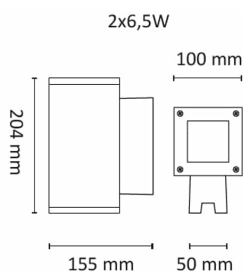

-6,5W GU10 Klasse II

-13W integrert LED Klasse I

Begge versjoner er IP65.

Teknisk data

Spenning (V)	230
Effekt (W)	2x6,5
Lumen/Watt (lm)	65
Lysstyrke (lm)	840
Fargetemperatur (K)	2700
Fargegjengivelse (Ra)	90
SDCM	3
Antall armaturer B 10A	30
Antall armaturer C 10A	50
Antall armaturer B 16A	48
Antall armaturer C 16A	82
Min. omgivelsestemperatur (°C)	-20
Max. omgivelsestemperatur (°C)	+50

Utførelse

Farge	Sølv
Materiale	Aluminium
IP klasse	65
Lyskilde	LED
Isolasjonsklasse	II
Dimbar	Ja
Levetid L70B50 Ta25°	50.000
Levetid L80B50 Ta25°	33.000
IK-klasse	10
Integrert/ekstern driver	-

Core Mini Vegg 2x6,5W GU10 840lm 2700

Elnr.: 3109259

Sokkel	GU10
Montering	Utenpåliggende
Avdekningsmateriale	Klart glass
Dimmetype	Fasesnitt/Faseavsnitt
Optikk	Reflektor
Brannklasse D	Nei
DALI	Nei
Hurtigkobling	Nei
Antall poler	3
Utforming	Firkantet
Integrert sensor	Nei
Lysfordeling	Mediumstrålende 20-40gr
Integrert batteripakke	Nei
Bruksområde	Fasade / effektbelysning

Dimensjoner

Lengde (mm)	155
Høyde (mm)	204
Bredde (mm)	155

Tilbehør

3805706	PrismaCob+ 6,5W 420lm 2700K 24° Ra95 Hvit	
3805705	PrismaCob+ 6,5W 420lm 2700K 24° Ra95 Grå	
3805704	PrismaCob+ 6,5W 420lm 2700K 40° Ra95 Hvit	
3805703	PrismaCob+ 6,5W 420lm 2700K 40° Ra95 Grå	