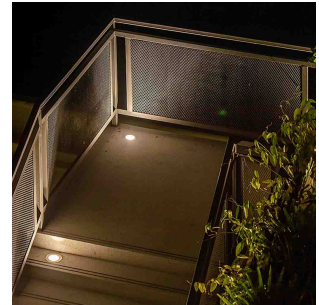

ZET1 Round 6,5W 420lm GU10 IP67 Stål

Elnr.: 3109261

ZET1 Round er en solid uplight i børstet rustfritt stål til nedfelling i bakke eller i gulv. Tåler trykk på opptil 1000 kg. 15° innvendig tilt, leveres med dimbar PrismaCOB+ 6,5W GU10 LED-lyskilde. Armatur leveres med 90 cm påmontert gummikabel. Leveres inkl. nedfellingsboks som tåler 140°C. Materiale: Dekkring i rustfritt stål (316), armaturhus i støpt aluminium. IK10, Hullmål Ø: 108mm. Klasse I, IP67.

Utførelse

Farge	Rustfritt stål
Materiale	Stål
IP klasse	67
Lyskilde	LED
Isolasjonsklasse	I
Dimbar	Ja
Levetid L70B50 Ta25°	50.000
IK-klasse	10
Integrert/ekstern driver	Integrert
Sokkel	GU10
Montering	Innfelt
Avdekningsmateriale	Herdet glass
Dimmetype	Fasesnitt/Faseavsnitt
Brannklasse D	Nei
DALI	Nei
Hurtigkobling	Nei

ZET1 Round 6,5W 420lm GU10 IP67 Stål

Elnr.: 3109261

Antall poler	3
Utforming	Rund
Antall lyskilder	1
Lysfordeling	Mediumstrålende 20-40gr
Utstrålingsvinkel (°)	40

Dimensjoner

Høyde (mm)	173
Diameter (mm)	130
Hulldiameter (mm)	108
Lengde på tilf. kabel (mm)	900
Nettovekt (g)	1254