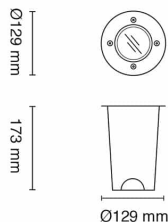

ZET1 Round 6,5W 420lm GU10 IP67 Stål

Elnr.: 3109261

ZET1 Round er en solid uplight i børstet rustfritt stål til nedfelling i bakke eller i gulv. Tåler trykk på opptil 1000 kg. 15° innvendig tilt, leveres med dimbar PrismaCOB+ 6,5W GU10 LED-lyskilde. Armatur leveres med 90 cm påmontert gummikabel. Leveres inkl. nedfellingsboks som tåler 140°C. Materiale: Dekkring i rustfritt stål (316), armaturhus i støpt aluminium. IK10, Hullmål Ø: 108mm. Klasse I, IP67.

Teknisk data

Spenning (V)	230
Effekt (W)	6,5
Lumen/Watt (lm)	65
Lysstyrke (lm)	420
Fargetemperatur (K)	2700
Fargegjengivelse (Ra)	90
SDCM	3
Min. omgivelsestemperatur (°C)	-20
Max. omgivelsestemperatur (°C)	+50

Utførelse

Farge	Rustfritt stål
Materiale	Stål
IP klasse	67
Lyskilde	LED
Isolasjonsklasse	I
Dimbar	Ja
Levetid L70B50 Ta25°	50.000
IK-klasse	10
Integrert/ekstern driver	Integrert
Sokkel	GU10
Montering	Innfelt
Avdekningsmateriale	Herdet glass
Dimmetype	Fasesnitt/Faseavsnitt
Brannklasse D	Nei
DALI	Nei
Hurtigkobling	Nei

ZET1 Round 6,5W 420lm GU10 IP67 Stål

Elnr.: 3109261

Antall poler	3
Utforming	Rund
Antall lyskilder	1
Lysfordeling	Mediumstrålende 20-40gr
Utstrålingsvinkel (°)	40

Dimensjoner

Høyde (mm)	173
Diameter (mm)	130
Hulldiameter (mm)	108
Lengde på tilf. kabel (mm)	900