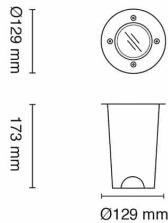

ZET1 Round 6,5W 420lm GU10 IP67 Stål

Elnr.: 3109261

ZET1 Round er en solid uplight i børstet rustfritt stål til nedfelling i bakke eller i gulv. Tåler trykk på opptil 1000 kg. 15° innvendig tilt, leveres med dimbar PrismaCOB+ 6,5W GU10 LED-lyskilde. Armatur leveres med 90 cm påmontert gummikabel. Leveres inkl. nedfellingsboks som tåler 140°C. Materiale: Dekkring i rustfritt stål (316), armaturhus i støpt aluminium. IK10, Hullmål Ø: 108mm. Klasse I, IP67.

Teknisk data

Spenning (V)	230
Effekt (W)	6,5
Lumen/Watt (lm)	65
Lysstyrke (lm)	420
Fargetemperatur (K)	2700
Fargegjengivelse (Ra)	90
SDCM	3
Min. omgivelsestemperatur (°C)	-20
Max. omgivelsestemperatur (°C)	+50

Utførelse

Farge	Rustfritt stål
Materiale	Stål
IP klasse	67
Lyskilde	LED
Isolasjonsklasse	I
Dimbar	Ja
Levetid L70B50 Ta25°	50.000
IK-klasse	10
Integrert/ekstern driver	Integrert
Sokkel	GU10
Montering	Innfelt
Avdekningsmateriale	Herdet glass
Dimmetype	Fasesnitt/Faseavsnitt
Brannklasse D	Nei
DALI	Nei
Hurtigkobling	Nei

ZET1 Round 6,5W 420lm GU10 IP67 Stål

Elnr.: 3109261

Antall poler	3
Utforming	Rund
Antall lyskilder	1
Lysfordeling	Mediumstrålende 20-40gr
Utstrålingsvinkel (°)	40

Dimensjoner

Høyde (mm)	173
Diameter (mm)	130
Hulldiameter (mm)	108
Lengde på tilf. kabel (mm)	900
Nettovekt (g)	1254