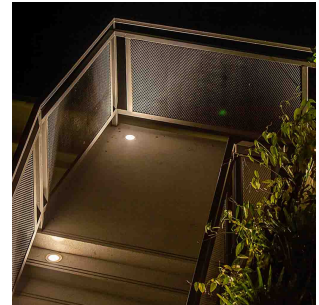

ZET1 Round 6,5W 420lm GU10 IP67 Stål

Elnr.: 3109261

ZET1 Round er en solid uplight i børstet rustfritt stål til nedfelling i bakke eller i gulv. Tåler trykk på opptil 1000 kg. 15° innvendig tilt, leveres med dimbar PrismaCOB+ 6,5W GU10 LED-lyskilde. Armatur leveres med 90 cm påmontert gummikabel. Leveres inkl. nedfellingsboks som tåler 140°C. Materiale: Dekkring i rustfritt stål (316), armaturhus i støpt aluminium. IK10, Hullmål Ø: 108mm. Klasse I, IP67.

Utførelse

Farge	Rustfritt stål
Materiale	Stål
IP klasse	67
Lyskilde	LED
Isolasjonsklasse	I
Dimbar	Ja
Levetid L70B50 Ta25°	50.000
IK-klasse	10
Integrert/ekstern driver	Integrert
Sokkel	GU10
Montering	Innfelt
Avdekningsmateriale	Herdet glass
Dimmetype	Fasesnitt/Faseavsnitt
Brannklasse D	Nei
DALI	Nei
Hurtigkobling	Nei

ZET1 Round 6,5W 420lm GU10 IP67 Stål

Elnr.: 3109261

Antall poler	3
Utforming	Rund
Antall lyskilder	1
Lysfordeling	Mediumstrålende 20-40gr
Utstrålingsvinkel (°)	40

Dimensjoner

Høyde (mm)	173
Diameter (mm)	130
Hulldiameter (mm)	108
Lengde på tilf. kabel (mm)	900