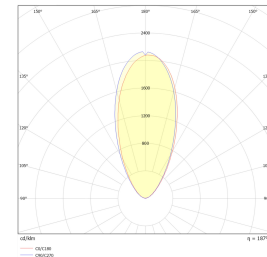

Hullmål: Ø 108 mm. Slagfasthet IK10. Kapslingsgrad IP67, klasse I.

## Teknisk data

Spenning (V)	230
Effekt (W)	6,5
Lumen/Watt (lm)	65
Lysstyrke (lm)	420
Fargetemperatur (K)	2700
Fargegjengivelse (Ra)	90
SDCM	3
Min. omgivelsestemperatur (°C)	-20
Max. omgivelsestemperatur (°C)	+50