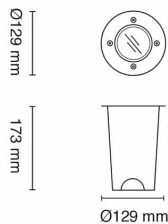

Den leveres med dimbar PrismaCOB+ 6,5 W GU10 LED-lyskilde og 90 cm påmontert gummikabel for enkel installasjon. Nedfellingsboks som tåler opptil 140 °C følger med.

Materialer: dekkning i rustfritt stål (316) og armaturhus i støpt aluminium.

Hullmål: Ø 108 mm. Slagfasthet IK10. Kapslingsgrad IP67, klasse I.

## Teknisk data

Spenning (V)	230
Effekt (W)	6,5
Lumen/Watt (lm)	65
Lysstyrke (lm)	420
Fargetemperatur (K)	2700
Fargegjengivelse (Ra)	90
SDCM	3
Min. omgivelsestemperatur (°C)	-20
Max. omgivelsestemperatur (°C)	+50

## Dimensjoner

Høyde (mm)	173
Diameter (mm)	130
Hulldiameter (mm)	108
Lengde på tilf. kabel (mm)	900
Nettvekt (g)	1254