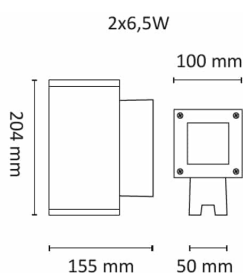

-6,5W GU10 Klasse II

-13W integrert LED Klasse I

Begge versjoner er IP65..

Teknisk data

Spenning (V)	230
Effekt (W)	2x6,5
Lumen/Watt (lm)	65
Lysstyrke (lm)	840
Fargetemperatur (K)	2700
Fargegjengivelse (Ra)	90
SDCM	3
Antall armaturer B 10A	30
Antall armaturer C 10A	50
Antall armaturer B 16A	48
Antall armaturer C 16A	82
Min. omgivelsestemperatur (°C)	-20
Max. omgivelsestemperatur (°C)	+50

Utførelse

Farge	Hvit
Materiale	Aluminium
IP klasse	65
Lyskilde	LED
Isolasjonsklasse	II
Dimbar	Ja
Levetid L70B50 Ta25°	50.000
Levetid L80B50 Ta25°	33.000
IK-klasse	10
Integrert/ekstern driver	Integrert

Core Mini Vegg 2x6,5W GU10 840lm 2700

Elnr.: 3109268

Sokkel	GU10
Montering	Utenpåliggende
Avdekningsmateriale	Klart glass
Dimmetype	Fasesnitt/Faseavsnitt
Optikk	Reflektor
Brannklasse D	Nei
DALI	Nei
Hurtigkobling	Nei
Antall poler	3
Utforming	Firkantet
Integrert sensor	Nei
Lysfordeling	Mediumstrålede 20-40gr
Integrert batteripakke	Nei
Bruksområde	Fasade / effektbelysning

Dimensjoner

Lengde (mm)	155
Høyde (mm)	204
Bredde (mm)	155

Tilbehør

3805706	PrismaCob+ 6,5W 420lm 2700K 24° Ra95 Hvit	
3805705	PrismaCob+ 6,5W 420lm 2700K 24° Ra95 Grå	
3805704	PrismaCob+ 6,5W 420lm 2700K 40° Ra95 Hvit	
3805703	PrismaCob+ 6,5W 420lm 2700K 40° Ra95 Grå	