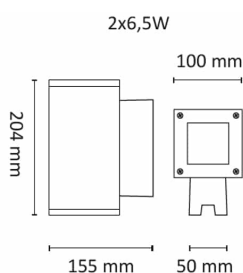

-6,5W GU10 Klasse II

-13W integrert LED Klasse I

Begge versjoner er IP65..

Teknisk data

Spenning (V)	230
Effekt (W)	2x6,5
Lumen/Watt (lm)	65
Lysstyrke (lm)	840
Fargetemperatur (K)	2700
Fargegjengivelse (Ra)	90
SDCM	3
Antall armaturer B 10A	30
Antall armaturer C 10A	50
Antall armaturer B 16A	48
Antall armaturer C 16A	82
Min. omgivelsestemperatur (°C)	-20
Max. omgivelsestemperatur (°C)	+50

Utførelse

Farge	Hvit
Materiale	Aluminium
IP klasse	65
Lyskilde	LED
Isolasjonsklasse	II
Dimbar	Ja
Levetid L70B50 Ta25°	50.000
Levetid L80B50 Ta25°	33.000
IK-klasse	10
Integrert/ekstern driver	Integrert

Core Mini Vegg 2x6,5W GU10 840lm 2700

Elnr.: 3109268

Sokkel	GU10
Montering	Utenpåliggende
Avdekningsmateriale	Klart glass
Dimmetype	Fasesnitt/Faseavsnitt
Optikk	Reflektor
Brannklasse D	Nei
DALI	Nei
Hurtigkobling	Nei
Antall poler	3
Utforming	Firkantet
Integrert sensor	Nei
Lysfordeling	Mediumstrålende 20-40gr
Integrert batteripakke	Nei
Bruksområde	Fasade / effektbelysning

Dimensjoner

Lengde (mm)	155
Høyde (mm)	204
Bredde (mm)	155
Nettvekt (g)	1700

Tilbehør

3805706	PrismaCob+ 6,5W 420lm 2700K 24° Ra95 Hvit	
3805705	PrismaCob+ 6,5W 420lm 2700K 24° Ra95 Grå	
3805704	PrismaCob+ 6,5W 420lm 2700K 40° Ra95 Hvit	
3805703	PrismaCob+ 6,5W 420lm 2700K 40° Ra95 Grå	