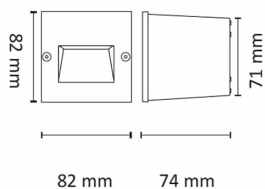

Dot LED SQ 1,4W 3K 350mA Grafitt

Elnr.: 3109269

Innfelt rund eller kvadratisk veggarmatur i støpt aluminium. Integrert LED 1W, 350mA. LED driver må bestilles separat. Kl III, IP55.

Teknisk data

Spenning (V)	230
Effekt (W)	1
Lysstyrke (lm)	24
Fargetemperatur (K)	3000
Fargegjengivelse (Ra)	80
SDCM	5
Driver størrrelse (mA)	350
Min. omgivelsestemperatur (°C)	-20
Max. omgivelsestemperatur (°C)	+40

Dimensjoner

Dot LED SQ 1,4W 3K 350mA Grafitt

Elnr.: 3109269

LUZENSE®  Unilamp®

Lengde (mm)	82
Høyde (mm)	71
Bredde (mm)	82

Tilbehør

3109273

Driver 3W 350mA IP67