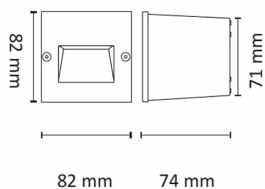

Dot LED SQ 1,4W 3K 350mA Sølv

Elnr.: 3109270

Innfelt rund eller kvadratisk veggarmatur i støpt aluminium. Integrert LED 1W, 350mA. LED driver må bestilles separat. Kl III, IP55.

Teknisk data

Spenning (V)	230
Effekt (W)	1
Lysstyrke (lm)	24
Fargetemperatur (K)	3000
Fargegjengivelse (Ra)	80
SDCM	5
Driver størrelse (mA)	350
Min. omgivelsestemperatur (°C)	-20
Max. omgivelsestemperatur (°C)	+40

Utførelse

Farge	Sølv
Materiale	Aluminium
IP klasse	65
Lyskilde	LED
Isolasjonsklasse	III
Dimbar	Ja
Levetid L70B50 Ta25°	50.000
IK-klasse	08
Energiklasse	A+
Integrert/ekstern driver	Integrert
Sokkel	LED
Montering	Innfelt
Dimmetype	Faseavsnitt
Hurtigkobling	Nei
Utforming	Firkantet
Bruksområde	Trapp og korridor, Hotell og næring, Interiør/Inne

Dimensjoner

Dot LED SQ 1,4W 3K 350mA Sølv

Elnr.: 3109270

LUZENSE®  Unilamp®

Lengde (mm)	82
Høyde (mm)	71
Bredde (mm)	82

Tilbehør

3109273

Driver 3W 350mA IP67