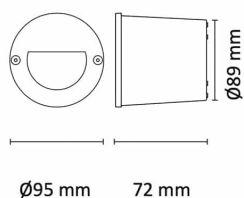

Dot LED ROUND 1,4W 3K 350mA Grafitt

Elnr.: 3109271

Innfelt rund eller kvadratisk veggarmatur i støpt aluminium. Integrert LED 1W, 350mA. LED driver må bestilles separat. Kl III, IP55.

Teknisk data

Spenning (V)	230
Effekt (W)	1
Lysstyrke (lm)	24
Fargetemperatur (K)	3000
Fargegjengivelse (Ra)	80
SDCM	5
Driver størrelse (mA)	350
Min. omgivelsestemperatur (°C)	-20
Max. omgivelsestemperatur (°C)	+40

Utførelse

Farge	Grafitt
Materiale	Aluminium
IP klasse	65
Lyskilde	LED
Isolasjonsklasse	III
Dimbar	Ja
Levetid L70B50 Ta25°	50.000
IK-klasse	08
Energiklasse	A+
Integrert/ekstern driver	Integrert
Sokkel	LED
Montering	Innfelt
Dimmetype	Faseavsnitt
Hurtigkobling	Nei
Utforming	Rund
Bruksområde	Trapp og korridor, Hotell og næring, Interiør/Inne

Dimensjoner

Dot LED ROUND 1,4W 3K 350mA Grafitt

Elnr.: 3109271

LUZENSE®  Unilamp®

Høyde (mm)	71
Diameter (mm)	95

Tilbehør

3109273 Driver 3W 350mA IP67

Vedlikehold