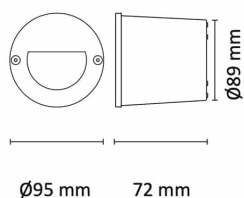

# Dot LED ROUND 1,4W 3K 350mA Grafitt

Elnr.: 3109271

Innfelt rund eller kvadratisk veggarmatur i støpt aluminium. Integrert LED 1W, 350mA. LED driver må bestilles separat. Kl III, IP55.

## Teknisk data

Spenning (V)	230
Effekt (W)	1
Lysstyrke (lm)	24
Fargetemperatur (K)	3000
Fargegjengivelse (Ra)	80
SDCM	5
Driver størrelse (mA)	350
Min. omgivelsestemperatur (°C)	-20
Max. omgivelsestemperatur (°C)	+40

## Dimensjoner

# Dot LED ROUND 1,4W 3K 350mA Grafitt

Elnr.: 3109271

Høyde (mm)	71
Diameter (mm)	95