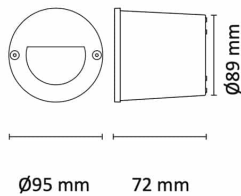

Dot LED RO 1,4W 3K 350mA Sølv

Elnr.: 3109272

Innfelt rund eller kvadratisk veggarmatur i støpt aluminium. Integrert LED 1W, 350mA. LED driver må bestilles separat. Kl III, IP55.

Teknisk data

| | |
|--------------------------------|------|
| Spenning (V) | 230 |
| Effekt (W) | 1 |
| Lysstyrke (lm) | 24 |
| Fargetemperatur (K) | 3000 |
| Fargegjengivelse (Ra) | 80 |
| SDCM | 5 |
| Driver størrelse (mA) | 350 |
| Min. omgivelsestemperatur (°C) | -20 |
| Max. omgivelsestemperatur (°C) | +40 |

Utførelse

| | |
|--------------------------|--|
| Farge | Sølv |
| Materiale | Aluminium |
| IP klasse | 65 |
| Lyskilde | LED |
| Isolasjonsklasse | III |
| Dimbar | Ja |
| Levetid L70B50 Ta25° | 50.000 |
| IK-klasse | 08 |
| Energiklasse | A+ |
| Integrert/ekstern driver | Integrert |
| Sokkel | LED |
| Montering | Innfelt |
| Dimmetype | Faseavsnitt |
| Hurtigkobling | Nei |
| Utforming | Rund |
| Bruksområde | Trapp og korridor, Hotell og næring, Interiør/Inne |

Dimensjoner

Dot LED RO 1,4W 3K 350mA Sølv

Elnr.: 3109272

LUZENSE®  Unilamp®

| | |
|---------------|----|
| Høyde (mm) | 71 |
| Diameter (mm) | 95 |

Tilbehør

3109273 Driver 3W 350mA IP67

Vedlikehold