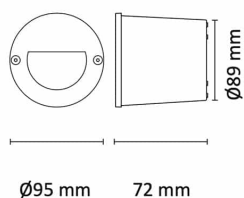

# Dot LED RO 1,4W 3K 350mA Sølv

Elnr.: 3109272

Innfelt rund eller kvadratisk veggarmatur i støpt aluminium. Integrert LED 1W, 350mA. LED driver må bestilles separat. Kl III, IP55.

## Teknisk data

Spenning (V)	230
Effekt (W)	1
Lysstyrke (lm)	24
Fargetemperatur (K)	3000
Fargegjengivelse (Ra)	80
SDCM	5
Driver størrelse (mA)	350
Min. omgivelsestemperatur (°C)	-20
Max. omgivelsestemperatur (°C)	+40

## Dimensjoner

# Dot LED RO 1,4W 3K 350mA Sølv

Elnr.: 3109272

Høyde (mm)	71
Diameter (mm)	95