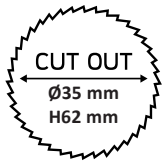

POINT™ DECKLIGHT

350mA LED 1,2W IP65

EN: MEASUREMENT

NO: MÅL

SE: MÅTT

FI: MITAT

Ø42 mm

42 mm

EN: Minimum distance to flammable material in the beam direction.

NO: Minimumsavstand til brennbart materiale i armaturens stråleretning.

SE: Minsta avstånd mellan brännbart material och lampans ljusrättning.

FI: Vähimmäismitta lampusta palaavaan materiaaliin.

BLACK / SORT / SVART / MUSTA: -

RED / RØD / RÖD / PUNAINEN: +

350mA - 1.2W

1

2

3