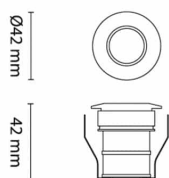

Teknisk data

Spenning (V)	230
Effekt (W)	1,2
Lumen/Watt (lm)	68
Lysstyrke (lm)	81
Fargetemperatur (K)	2700
Fargegjengivelse (Ra)	80
SDCM	5
Driver størrrelse (mA)	350

Utførelse

Farge	Aluminium
Materiale	Aluminium
IP klasse	65
Lyskilde	LED
Isolasjonsklasse	III
Dimbar	Nei
Levetid L70B50 Ta25°	50.000
Integrert/ekstern driver	Ekstern
Sokkel	LED
Montering	Innfelt
Avdekningsmateriale	Klart glass
Dimmetype	-
Optikk	Linse
Brannklasse D	Nei
DALI	Nei
Hurtigkobling	Nei
Antall poler	2