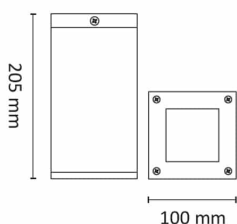

# Core Mini Tak 6,5W 420lm GU10 2700K Gr

Elnr.: 3109286

Core Tak er kompakte taklamper i presstøpt aluminium med herdet sikkerhetsglass. Core Tak passer for både innendørs og utendørs bruk. Spesialbehandlet med Unilamps spesielle ASC overflatebehandling for utendørs bruk. Core Tak lyser ned med symmetrisk lysbilde, og leveres i to versjoner.

## Teknisk data

Spenning (V)	230
Effekt (W)	6,5
Lumen/Watt (lm)	65
Lysstyrke (lm)	420
Fargetemperatur (K)	2700
Fargegjengivelse (Ra)	90
SDCM	3
Antall armaturer B 10A	30
Antall armaturer C 10A	50
Antall armaturer B 16A	48
Antall armaturer C 16A	82
Min. omgivelsestemperatur (°C)	-20
Max. omgivelsestemperatur (°C)	+50

## Dimensjoner

Lengde (mm)	205
Høyde (mm)	100
Bredde (mm)	100