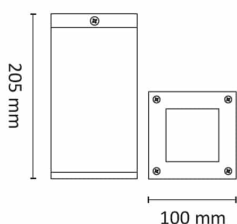

Core Mini Tak 6,5W 420lm GU10 2700K Gr

Elnr.: 3109286

Core Tak er kompakte taklamper i presstøpt aluminium med herdet sikkerhetsglass. Core Tak passer for både innendørs og utendørs bruk. Spesialbehandlet med Unilamps spesielle ASC overflatebehandling for utendørs bruk. Core Tak lyser ned med symmetrisk lysbilde, og leveres i to versjoner.

-6,5W GU10 Klasse II

-13W integrert LED Klasse I

Begge versjoner er IP65.

Teknisk data

Spenning (V)	230
Effekt (W)	6,5
Lumen/Watt (lm)	65
Lysstyrke (lm)	420
Fargetemperatur (K)	2700
Fargegjengivelse (Ra)	90
SDCM	3
Antall armaturer B 10A	30
Antall armaturer C 10A	50
Antall armaturer B 16A	48
Antall armaturer C 16A	82
Min. omgivelsestemperatur (°C)	-20
Max. omgivelsestemperatur (°C)	+50

Elnr.: 3109286

Sokkel	GU10
Montering	Utenpåliggende
Avdekningsmateriale	Klart glass
Dimmetype	Fasesnitt/Faseavsnitt
Optikk	Reflektor
Brannklasse D	Nei
DALI	Nei
Hurtigkobling	Nei
Antall poler	3
Utforming	Firkantet
Integrert sensor	Nei
Lysfordeling	Mediumstrålende 20-40gr
Integrert batteripakke	Nei
Bruksområde	Fasade / effektbelysning

Dimensjoner

Lengde (mm)	205
Høyde (mm)	100
Bredde (mm)	100
Nettvekt (g)	1200

Tilbehør

3805706	PrismaCob+ 6,5W 420lm 2700K 24° Ra95 Hvit	
3805705	PrismaCob+ 6,5W 420lm 2700K 24° Ra95 Grå	
3805704	PrismaCob+ 6,5W 420lm 2700K 40° Ra95 Hvit	
3805703	PrismaCob+ 6,5W 420lm 2700K 40° Ra95 Grå	