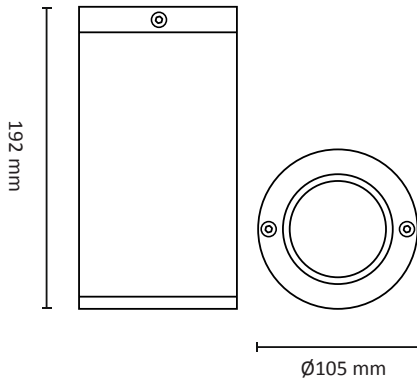

TUBE SURFACE

220-240V LED 13W IP65

EN: MEASUREMENTS
 NO: MÅL

SE: MÅL
 FI: MITAT

EN: MOUNTING
 NO: MONTERING

SE: MONTERING
 FI: ASENNUS

OBS!

EN: Installation must be performed by a qualified electrician.
 NO: Må installeres av autorisert el-installatør.
 SE: Måste installeras av en behörig elektriker.
 FI: Vain valtuutettu sähköasentaja saa asentaa.

EN: Minimum distance to flammable material in the beam direction.
 NO: Minimumsavstand til brennbart materiale i armaturens stråleretning.
 SE: Minsta avstånd mellan brännbart material och lampans ljusrättning.
 FI: Vähimmäismitta lampusta palaavaan materiaaliin.