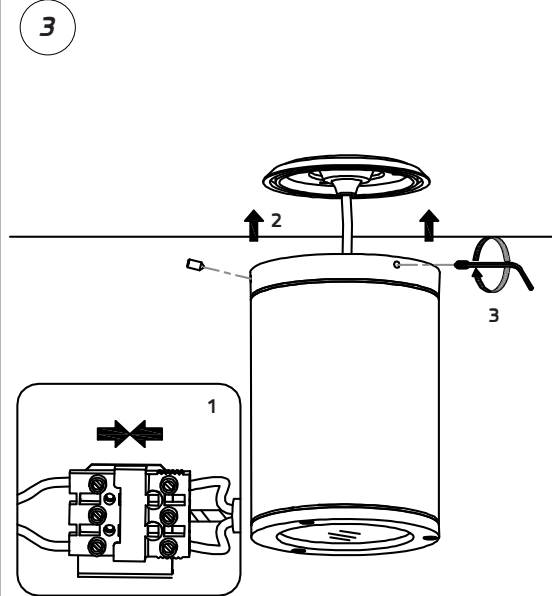

TUBE SURFACE

220-240V LED 13W IP65

EN: MEASUREMENTS
 NO: MÅL

SE: MÅL
 FI: MITAT

EN: MOUNTING
 NO: MONTERING

SE: MONTERING
 FI: ASENNUS

OBS!

EN: Installation must be performed by a qualified electrician.
 NO: Må installeres av autorisert el-installatør.
 SE: Måste installeras av en behörig elektriker.
 FI: Vain valtuutettu sähköasentaja saa asentaa.

EN: Minimum distance to flammable material in the beam direction.
 NO: Minimumsavstand til brennbart materiale i armaturens stråleretning.
 SE: Minsta avstånd mellan brännbart material och lampans ljusrättning.
 FI: Vähimmäismitta lampusta palaavaan materiaaliin.