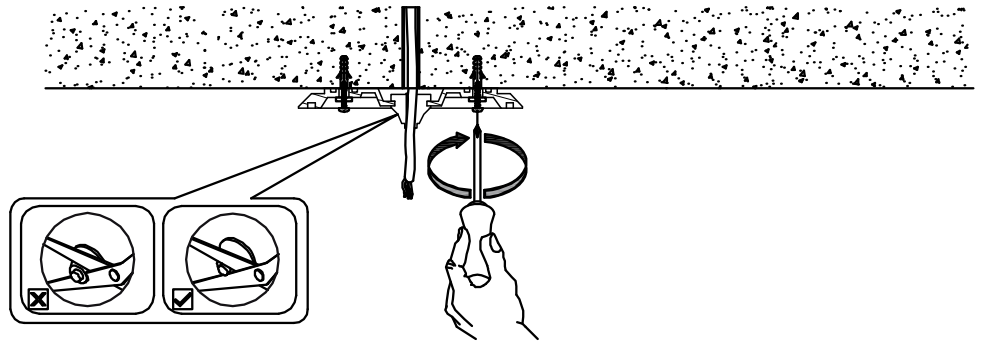

TUBE SURFACE

220-240V LED 13W IP65

EN: MEASUREMENTS
 NO: MÅL

SE: MÅL
 FI: MITAT

EN: MOUNTING
 NO: MONTERING

SE: MONTERING
 FI: ASENNUS

OBS!

EN: Installation must be performed by a qualified electrician.
 NO: Må installeres av autorisert el-installatør.
 SE: Måste installeras av en behörig elektriker.
 FI: Vain valtuutettu sähköasentaja saa asentaa.

EN: Minimum distance to flammable material in the beam direction.
 NO: Minimumsavstand til brennbart materiale i armaturens stråleretning.
 SE: Minsta avstånd mellan brännbart material och lampans ljusrättning.
 FI: Vähimmäismitta lampusta palaavaan materiaaliin.