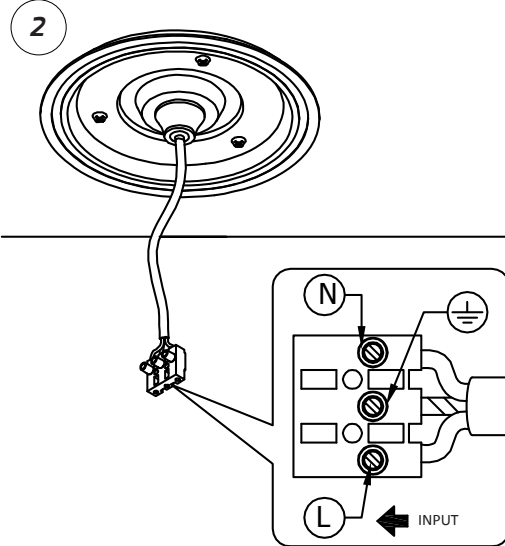

TUBE SURFACE

220-240V LED 13W IP65

EN: MEASUREMENTS
 NO: MÅL

SE: MÅL
 FI: MITAT

EN: MOUNTING
 NO: MONTERING

SE: MONTERING
 FI: ASENNUS

OBS!

EN: Installation must be performed by a qualified electrician.
 NO: Må installeres av autorisert el-installatør.
 SE: Måste installeras av en behörig elektriker.
 FI: Vain valtuutettu sähköasentaja saa asentaa.

EN: Minimum distance to flammable material in the beam direction.
 NO: Minimumsavstand til brennbart materiale i armaturens stråleretning.
 SE: Minsta avstånd mellan brännbart material och lampans ljusrättning.
 FI: Vähimmäismitta lampusta palaavaan materiaaliin.