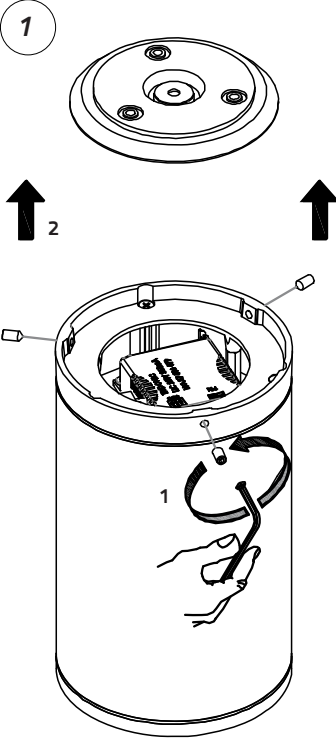

TUBE SURFACE

220-240V LED 13W IP65

EN: MEASUREMENTS
 NO: MÅL

SE: MÅL
 FI: MITAT

EN: MOUNTING
 NO: MONTERING

SE: MONTERING
 FI: ASENNUS

OBS!

EN: Installation must be performed by a qualified electrician.
 NO: Må installeres av autorisert el-installatør.
 SE: Måste installeras av en behörig elektriker.
 FI: Vain valtuutettu sähköasentaja saa asentaa.

EN: Minimum distance to flammable material in the beam direction.
 NO: Minimumsavstand til brennbart materiale i armaturens stråleretning.
 SE: Minsta avstånd mellan brännbart material och lampans ljusrättning.
 FI: Vähimmäismitta lampusta palaavaan materiaaliin.